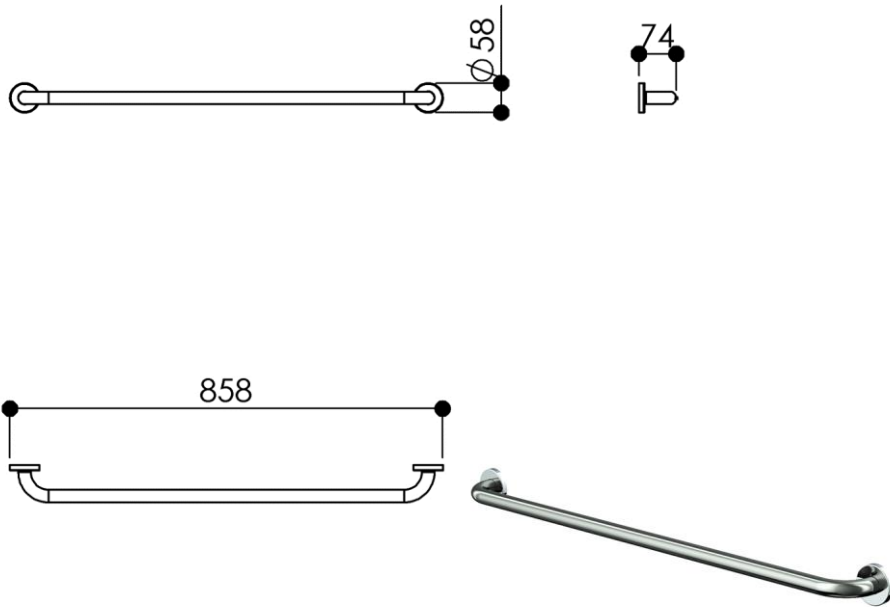

- GB** Grab rail Ø25mm - 80cm - Finish Shiny polished  
**FR** Barre de maintien Ø25mm - 80cm - Finition Poli brillant  
**DE** Haltegriff Ø25mm - 80cm - Endfertigung Hochglanz  
**ES** Barra de apoyo Ø25mm - 80cm - Acabados Pulido brillante  
**RU** Поручень безопасности Ø25mm - 80cm - Конечная обработка Блестящий  
**NL** Veiligheidsgreep Ø25mm - 80cm - Uitvoering Hoogglans

858 x 74 x 58 mm

33.78 x 2.91 x 2.28 inches

0.52kg

#### GB Features

Monobloc accessory  
 3 fixing points per support plate, oblong holes  
 Direct fixing on the wall (no interface between the wall and the accessory)  
 No visible screw  
 Screws and wallplugs included

#### DE Beschreibung

Accessoire in einem Stück  
 3 Befestigungspunkte pro Platine, ovale Vorbohrungen  
 Direkte Befestigung des Accessoires an der Wand (ohne Teil zwischen Wand und Zubehör)  
 Verdeckte Schrauben  
 Rostfreie Schrauben und Dübel mitgeliefert