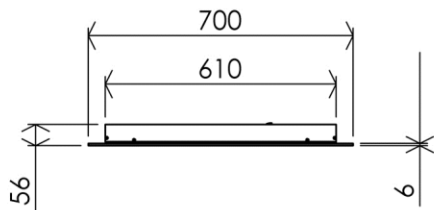

Dimensions (Width x Depth x Height)

Dimensions (Largeur x Profondeur x Hauteur)

Abmessungen (Breite x Tiefe x Höhe)

Dimensiones (Anchura x Profundidad x Altura)

Размеры (Ширина x Глубина x Высота)

Afmetingen (Breedte x Diepte x Hoogte)

700 x 56 x 900 mm

27.56 x 2.2 x 35.43 inches

13.3917kg

Features

Lighting: LED
 Lifetime: > 30 000h
 Light colour : Warm white (2800°K)
 LED light output power : 2280 lumens/m
 LED rated power : 35W
 Energy Class : A
 LED lamps included
 Defogger system : Included (40W)
 Voltage : 100-240V
 Frequency : 50-60Hz
 Standards : CE / ROHS compliance
 Double insulation
 IP44 Class II Volume 2
 Direct electrical connection via the wall
 Interrupter : No on/off button (optionally : can be connected via an external switch-button, not included)
 Stainless screws and wallplugs included

Materials

Body : Aluminium
 Mirror : Silver floated glass, mat

Matériaux

Caisson: Aluminium
 Miroir: Verre argenté et dépoli

DE Beschreibung

Lichtquelle: LED
 Leistungsdauer: > 30 000 Std.
 Lichtfarbe: Warmweiss (2800°K)
 Leuchtkraft LED Lampen: 2280 lumens/m
 LED Stärke: 35W
 Energieklasse: A
 LED Lampen enthalten
 Anti-Beschlagsystem : enthalten (40W)
 Spannung: 100-240V
 Frequenz: 50-60Hz
 Normen: CE/ROHS
 Doppelt isoliert
 IP44 Schutzklasse II Volumen 2
 Elektrischer Anschluss: direkt über Wandbuchse
 Ohne Ein/Aus-Schalter (Möglichkeit über externen Anschluss, Schalter nicht enthalten)
 Montage: Rostfreie Schrauben und Dübel enthalten