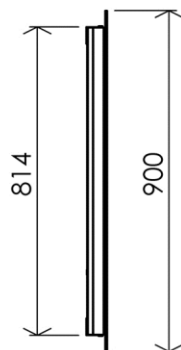

Dimensions (Width x Depth x Height)

Dimensions (Largeur x Profondeur x Hauteur)

Abmessungen (Breite x Tiefe x Höhe)

Dimensiones (Anchura x Profundidad x Altura)

Размеры (Ширина x Глубина x Высота)

Afmetingen (Breedte x Diepte x Hoogte)

700 x 56 x 900 mm

27.56 x 2.2 x 35.43 inches

13.3917kg

Features

Lighting: LED
 Lifetime: > 30 000h
 Light colour : Warm white (2800°K)
 LED light output power : 2280 lumens/m
 LED rated power : 35W
 Energy Class : A
 LED lamps included
 Defogger system : Included (40W)
 Voltage : 100-240V
 Frequency : 50-60Hz
 Standards : CE / ROHS compliance
 Double insulation
 IP44 Class II Volume 2
 Direct electrical connection via the wall
 Interrupter : No on/off button (optionally : can be connected via an external switch-button, not included)
 Stainless screws and wallplugs included

Materials

Body : Aluminium
 Mirror : Silver floated glass, mat

Matériaux

Caisson: Aluminium
 Miroir: Verre argenté et dépoli

DE Beschreibung

Lichtquelle: LED
 Leistungsdauer: > 30 000 Std.
 Lichtfarbe: Warmweiss (2800°K)
 Leuchtkraft LED Lampen: 2280 lumens/m
 LED Stärke: 35W
 Energieklasse: A
 LED Lampen enthalten
 Anti-Beschlagsystem : enthalten (40W)
 Spannung: 100-240V
 Frequenz: 50-60Hz
 Normen: CE/ROHS
 Doppelt isoliert
 IP44 Schutzklasse II Volumen 2
 Elektrischer Anschluss: direkt über Wandbuchse
 Ohne Ein/Aus-Schalter (Möglichkeit über externen Anschluss, Schalter nicht enthalten)
 Montage: Rostfreie Schrauben und Dübel enthalten