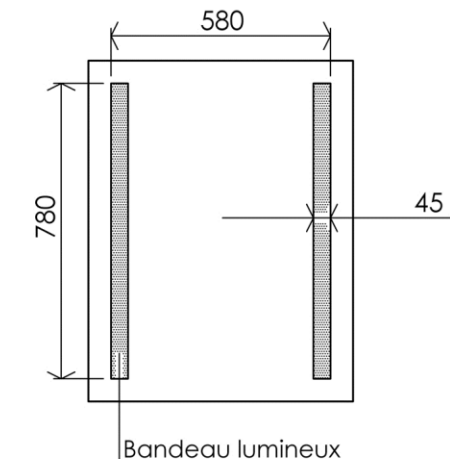

- GB** Mirror with 2 vertically integrated LED light bands and defogger 70 x 90cm - Finish White
- FR** Miroir LED rétro éclairé 2 bandes dépolies verticales et antibuée 70 x 90cm - Finition Blanc
- DE** LED Leuchtspiegel mit 2 vertikalen LED Lichtbanden und Beschlagschutz 70 x 90cm - Endfertigung Weiss
- ES** Espejo LED retroiluminado con 2 barras esmeriladas verticales y sistema anti niebla 70 x 90cm - Acabados Blanco
- RU** Зеркало с задней светодиодной подсветкой, незапотевающая поверхность, 2 вертикальные матовые полосы 70 x 90cm - Конечная обработка Белый
- NL** Retro verlichte LED spiegel met anti-damp systeem en 2 gepolijste banen 70 x 90cm - Uitvoering Wit

700 x 56 x 900 mm

27.56 x 2.2 x 35.43 inches

13.3917kg

Features

Lighting: LED
 Lifetime: > 30 000h
 Light colour : Warm white (2800°K)
 LED light output power : 2280 lumens/m
 LED rated power : 35W
 Energy Class : A
 LED lamps included
 Defogger system : Included (40W)
 Voltage : 100-240V
 Frequency : 50-60Hz
 Standards : CE / ROHS compliance
 Double insulation
 IP44 Class II Volume 2
 Direct electrical connection via the wall
 Interrupter : No on/off button (optionally : can be connected via an external switch-button, not included)
 Stainless screws and wallplugs included

Materials

Body : Aluminium
 Mirror : Silver floated glass, mat

Matériaux

Caisson: Aluminium
 Miroir: Verre argenté et dépoli

DE Beschreibung

Lichtquelle: LED
 Leistungsdauer: > 30 000 Std.
 Lichtfarbe: Warmweiss (2800°K)
 Leuchtkraft LED Lampen: 2280 lumens/m
 LED Stärke: 35W
 Energieklasse: A
 LED Lampen enthalten
 Anti-Beschlagsystem : enthalten (40W)
 Spannung: 100-240V
 Frequenz: 50-60Hz
 Normen: CE/ROHS
 Doppelt isoliert
 IP44 Schutzklasse II Volumen 2
 Elektrischer Anschluss: direkt über Wandbuchse
 Ohne Ein/Aus-Schalter (Möglichkeit über externen Anschluss, Schalter nicht enthalten)
 Montage: Rostfreie Schrauben und Dübel enthalten