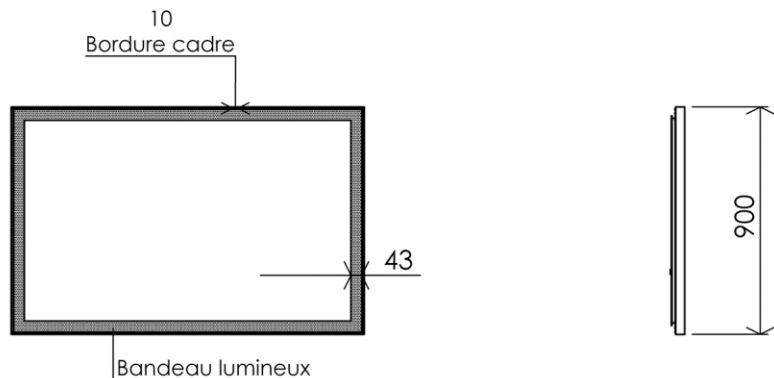

- GB** Mirror with frame and rectangular LED light band and defogger 140 x 90cm - Finish Matt white
- FR** Miroir LED rétro éclairé encadré dépoli rectangulaire et antibuée 140 x 90cm - Finition Blanc mat
- DE** LED Leuchtspiegel mit bündig umlaufender Lichtbande und Rahmen und Beschlagschutz 140 x 90cm - Endfertigung Mattweiss
- ES** Espejo LED retroiluminado enmarcado rectangular esmerilado y sistema anti niebla 140 x 90cm - Acabados Blanco mate
- RU** Зеркало со светодиодной подсветкой, незапотевающая поверхность, матовая полоса по периметру 140 x 90см - Конечная обработка Белый матовый
- NL** Retro verlichte LED spiegel met anti-damp systeem en gepolijste rand 140 x 90cm - Uitvoering Wit mat

Dimensions (Width x Depth x Height)

Dimensions (Largeur x Profondeur x Hauteur)

Abmessungen (Breite x Tiefe x Höhe)

Dimensiones (Anchura x Profundidad x Altura)

Размеры (Ширина x Глубина x Высота)

Afmetingen (Breedte x Diepte x Hoogte)

1400 x 53 x 900 mm

55.12 x 2.09 x 35.43 inches

30.9695kg