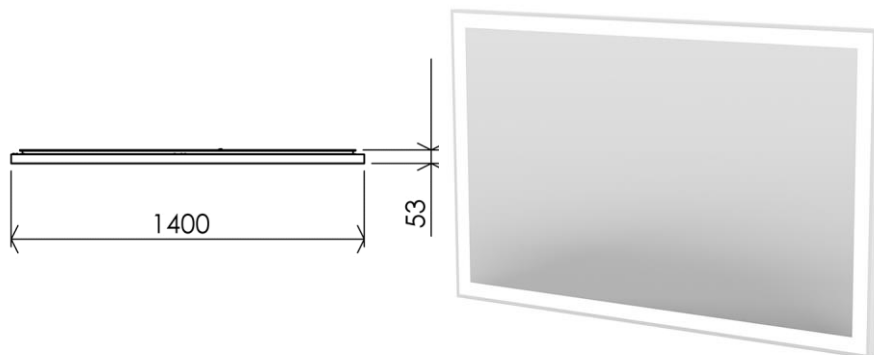

- GB** Mirror with frame and rectangular LED light band and defogger 140 x 90cm - Finish Matt white
- FR** Miroir LED rétro éclairé encadré dépoli rectangulaire et antibuée 140 x 90cm - Finition Blanc mat
- DE** LED Leuchtspiegel mit bündig umlaufender Lichtbande und Rahmen und Beschlagschutz 140 x 90cm - Endfertigung Mattweiss
- ES** Espejo LED retroiluminado enmarcado rectangular esmerilado y sistema anti niebla 140 x 90cm - Acabados Blanco mate
- RU** Зеркало со светодиодной подсветкой, незапотевающая поверхность, матовая полоса по периметру 140 x 90см - Конечная обработка Белый матовый
- NL** Retro verlichte LED spiegel met anti-damp systeem en gepolijste rand 140 x 90cm - Uitvoering Wit mat

Dimensions (Width x Depth x Height)

Dimensions (Largeur x Profondeur x Hauteur)

Abmessungen (Breite x Tiefe x Höhe)

Dimensiones (Anchura x Profundidad x Altura)

Размеры (Ширина x Глубина x Высота)

Afmetingen (Breedte x Diepte x Hoogte)

1400 x 53 x 900 mm

55.12 x 2.09 x 35.43 inches

30.9695kg