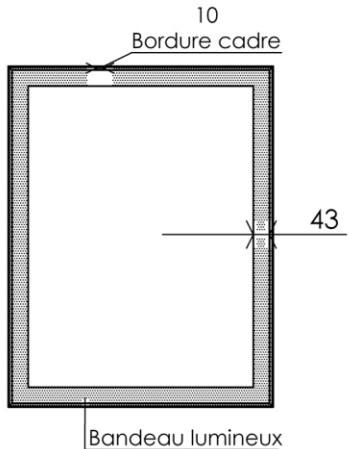

- GB** Mirror with frame and rectangular LED light band and defogger 70 x 90cm - Finish Supreme Gold
- FR** Miroir LED rétro éclairé encadré dépoli rectangulaire et antibuée 70 x 90cm - Finition Supreme Gold
- DE** LED Leuchtspiegel mit bündig umlaufender Lichtbande und Rahmen und Beschlagschutz 70 x 90cm - Endfertigung Supreme Gold
- ES** Espejo LED retroiluminado enmarcado rectangular esmerilado y sistema anti niebla 70 x 90cm - Acabados Supreme Gold
- RU** Зеркало со светодиодной подсветкой, незапотевающая поверхность, матовая полоса по периметру 70 x 90cm - Конечная обработка Супрем Голд
- NL** Retro verlichte LED spiegel met anti-damp systeem en gepolijste rand 70 x 90cm - Uitvoering Supreme Goud

700 x 53 x 900 mm

27.56 x 2.09 x 35.43 inches

17.1958kg

Dimensions (Width x Depth x Height)

Dimensions (Largeur x Profondeur x Hauteur)

Abmessungen (Breite x Tiefe x Höhe)

Dimensiones (Anchura x Profundidad x Altura)

Размеры (Ширина x Глубина x Высота)

Afmetingen (Breedte x Diepte x Hoogte)

GB Features

Lighting: LED
 Lifetime: > 30 000h
 Light colour : Warm white (2800°K)
 LED light output power : 2280 lumens/m
 LED rated power : 50W
 Energy Class : A
 LED lamps included
 Defogger system : Included (40W)
 Voltage : 100-240V
 Frequency : 50-60Hz
 Standards : CE / ROHS compliance
 Double insulation
 IP44 Class II Volume 2
 Direct electrical connection via the wall
 Interrupter : No on/off button (optionally : can be connected via an external switch-button, not included)
 Stainless screws and wallplugs included