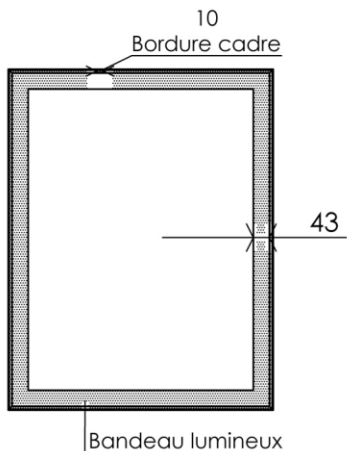

- GB** Mirror with frame and rectangular LED light band and defogger 70 x 90cm - Finish Matt black
- FR** Miroir LED rétro éclairé encadré dépoli rectangulaire et antibuée 70 x 90cm - Finition Noir mat
- DE** LED Leuchtspiegel mit bündig umlaufender Lichtbande und Rahmen und Beschlagschutz 70 x 90cm - Endfertigung Mattschwarz
- ES** Espejo LED retroiluminado enmarcado rectangular esmerilado y sistema anti niebla 70 x 90cm - Acabados Negro mate
- RU** Зеркало со светодиодной подсветкой, незапотевающая поверхность, матовая полоса по периметру 70 x 90cm - Конечная обработка Матовый черный
- NL** Retro verlichte LED spiegel met anti-damp systeem en gepolijste rand 70 x 90cm - Uitvoering Zwart mat

700 x 53 x 900 mm

27.56 x 2.09 x 35.43 inches

17.1958kg

Dimensions (Width x Depth x Height)

Dimensions (Largeur x Profondeur x Hauteur)

Abmessungen (Breite x Tiefe x Höhe)

Dimensiones (Anchura x Profundidad x Altura)

Размеры (Ширина x Глубина x Высота)

Afmetingen (Breedte x Diepte x Hoogte)

GB Features

Lighting: LED
 Lifetime: > 30 000h
 Light colour : Warm white (2800°K)
 LED light output power : 2280 lumens/m
 LED rated power : 50W
 Energy Class : A
 LED lamps included
 Defogger system : Included (40W)
 Voltage : 100-240V
 Frequency : 50-60Hz
 Standards : CE / ROHS compliance
 Double insulation
 IP44 Class II Volume 2
 Direct electrical connection via the wall
 Interrupter : No on/off button (optionally : can be connected via an external switch-button, not included)
 Stainless screws and wallplugs included