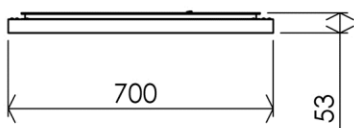

- GB** Mirror with frame and rectangular LED light band and defogger 70 x 90cm - Finish Matt black
- FR** Miroir LED rétro éclairé encadré dépoli rectangulaire et antibuée 70 x 90cm - Finition Noir mat
- DE** LED Leuchtspiegel mit bündig umlaufender Lichtbande und Rahmen und Beschlagschutz 70 x 90cm - Endfertigung Mattschwarz
- ES** Espejo LED retroiluminado enmarcado rectangular esmerilado y sistema anti niebla 70 x 90cm - Acabados Negro mate
- RU** Зеркало со светодиодной подсветкой, незапотевающая поверхность, матовая полоса по периметру 70 x 90cm - Конечная обработка Матовый черный
- NL** Retro verlichte LED spiegel met anti-damp systeem en gepolijste rand 70 x 90cm - Uitvoering Zwart mat

700 x 53 x 900 mm

27.56 x 2.09 x 35.43 inches

17.1958kg

Dimensions (Width x Depth x Height)

Dimensions (Largeur x Profondeur x Hauteur)

Abmessungen (Breite x Tiefe x Höhe)

Dimensiones (Anchura x Profundidad x Altura)

Размеры (Ширина x Глубина x Высота)

Afmetingen (Breedte x Diepte x Hoogte)

GB Features

Lighting: LED
 Lifetime: > 30 000h
 Light colour : Warm white (2800°K)
 LED light output power : 2280 lumens/m
 LED rated power : 50W
 Energy Class : A
 LED lamps included
 Defogger system : Included (40W)
 Voltage : 100-240V
 Frequency : 50-60Hz
 Standards : CE / ROHS compliance
 Double insulation
 IP44 Class II Volume 2
 Direct electrical connection via the wall
 Interrupter : No on/off button (optionally : can be connected via an external switch-button, not included)
 Stainless screws and wallplugs included