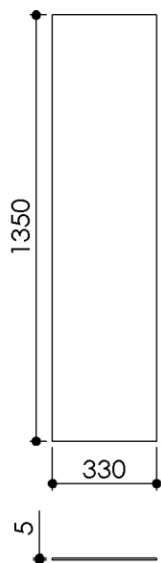

- GB** Rectangular mirror 135 x 33 x 0.5cm - Finish Mirror
- FR** Miroir rectangulaire 135 x 33 x 0.5cm - Finition Miroir
- DE** Rechteckiger Spiegel 135 x 33 x 0.5cm - Endfertigung Spiegel
- ES** Espejo rectangular 135 x 33 x 0.5cm - Acabados Espejo
- RU** Зеркало прямоугольное 135 x 33 x 0.5cm - Конечная обработка Зеркало
- NL** Rechthoekige spiegel 135 x 33 x 0.5cm - Uitvoering Spiegel

Dimensions (Width x Depth x Height)

Dimensions (Largeur x Profondeur x Hauteur)

Abmessungen (Breite x Tiefe x Höhe)

Dimensiones (Anchura x Profundidad x Altura)

Размеры (Ширина x Глубина x Высота)

Afmetingen (Breedte x Diepte x Hoogte)

1350 x 5 x 330 mm

53.15 x 0.2 x 12.99 inches

5.55kg

GB Features

Silvered float glass
Polished joints
Application of a protective anti-shatter film on request
Can be glued onto a sound surface (warning : cannot be removed)

Materiales

Cristal de grosor 5mm

Материал

Толщина стекла - 5mm

Materiala

Dikte glas 5mm