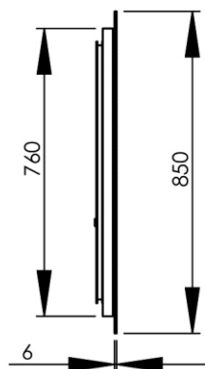

Dimensions (Width x Depth x Height)

Dimensions (Largeur x Profondeur x Hauteur)

Abmessungen (Breite x Tiefe x Höhe)

Dimensiones (Anchura x Profundidad x Altura)

Размеры (Ширина x Глубина x Высота)

Afmetingen (Breedte x Diepte x Hoogte)

600 x 54 x 850 mm

23.62 x 2.13 x 33.46 inches

13.3317kg

GB Features

Lighting: LED
 Lifetime: > 30 000h
 Light colour : Warm white (2800°K)
 LED light output power : 1670 lumens/m
 LED rated power : 40W
 Energy Class : F
 LED lamps included
 Defogger system : Included (40W)
 Voltage : 100-240V
 Frequency : 50-60Hz
 Standards : CE / ROHS compliance
 Double insulation
 IP44 Class II Volume 2
 Direct electrical connection via the wall
 Interrupter : No on/off button (optionally : can be connected via an external switch-button, not included)
 Stainless screws and wallplugs included

Materials

Body : Aluminium
 Mirror : Silver floated glass, mat

Matériaux

Caisson: Aluminium
 Miroir: Verre argenté et dépoli

DE Beschreibung

Lichtquelle: LED
 Leistungsdauer: > 30 000 Std.
 Lichtfarbe: Warmweiss (2800°K)
 Leuchtkraft LED Lampen: 1670 lumens/m
 LED Stärke: 40W
 Energieklasse: F
 LED Lampen enthalten
 Anti-Beschlagsystem : enthalten (40W)
 Spannung: 100-240V
 Frequenz: 50-60Hz
 Normen: CE/ROHS
 Doppelt isoliert
 IP44 Schutzklasse II Volumen 2
 Elektrischer Anschluss: direkt über Wandbuchse
 Ohne Ein/Aus-Schalter (Möglichkeit über externen Anschluss, Schalter nicht enthalten)
 Montage: Rostfreie Schrauben und Dübel enthalten