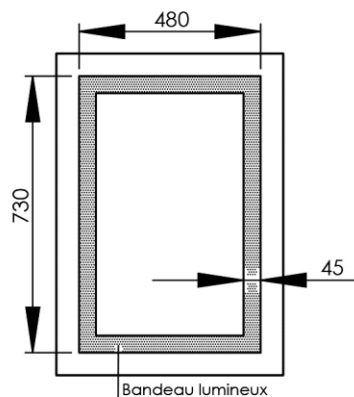

Dimensions (Width x Depth x Height)

Dimensions (Largeur x Profondeur x Hauteur)

Abmessungen (Breite x Tiefe x Höhe)

Dimensiones (Anchura x Profundidad x Altura)

Размеры (Ширина x Глубина x Высота)

Afmetingen (Breedte x Diepte x Hoogte)

600 x 54 x 850 mm

23.62 x 2.13 x 33.46 inches

13.3317kg

GB Features

Lighting: LED
 Lifetime: > 30 000h
 Light colour : Warm white (2800°K)
 LED light output power : 1670 lumens/m
 LED rated power : 40W
 Energy Class : F
 LED lamps included
 Defogger system : Included (40W)
 Voltage : 100-240V
 Frequency : 50-60Hz
 Standards : CE / ROHS compliance
 Double insulation
 IP44 Class II Volume 2
 Direct electrical connection via the wall
 Interrupter : No on/off button (optionally : can be connected via an external switch-button, not included)
 Stainless screws and wallplugs included

Materials

Body : Aluminium
 Mirror : Silver floated glass, mat

Matériaux

Caisson: Aluminium
 Miroir: Verre argenté et dépoli

DE Beschreibung

Lichtquelle: LED
 Leistungsdauer: > 30 000 Std.
 Lichtfarbe: Warmweiss (2800°K)
 Leuchtkraft LED Lampen: 1670 lumens/m
 LED Stärke: 40W
 Energieklasse: F
 LED Lampen enthalten
 Anti-Beschlagsystem : enthalten (40W)
 Spannung: 100-240V
 Frequenz: 50-60Hz
 Normen: CE/ROHS
 Doppelt isoliert
 IP44 Schutzklasse II Volumen 2
 Elektrischer Anschluss: direkt über Wandbuchse
 Ohne Ein/Aus-Schalter (Möglichkeit über externen Anschluss, Schalter nicht enthalten)
 Montage: Rostfreie Schrauben und Dübel enthalten