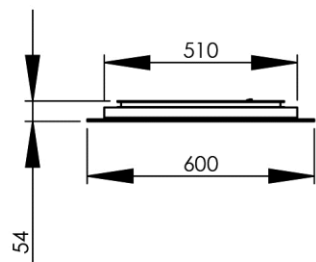

Dimensions (Width x Depth x Height)

Dimensions (Largeur x Profondeur x Hauteur)

Abmessungen (Breite x Tiefe x Höhe)

Dimensiones (Anchura x Profundidad x Altura)

Размеры (Ширина x Глубина x Высота)

Afmetingen (Breedte x Diepte x Hoogte)

600 x 54 x 850 mm

23.62 x 2.13 x 33.46 inches

13.3317kg

GB Features

Lighting: LED
 Lifetime: > 30 000h
 Light colour : Warm white (2800°K)
 LED light output power : 1670 lumens/m
 LED rated power : 40W
 Energy Class : F
 LED lamps included
 Defogger system : Included (40W)
 Voltage : 100-240V
 Frequency : 50-60Hz
 Standards : CE / ROHS compliance
 Double insulation
 IP44 Class II Volume 2
 Direct electrical connection via the wall
 Interrupter : No on/off button (optionally : can be connected via an external switch-button, not included)
 Stainless screws and wallplugs included

Materials

Body : Aluminium
 Mirror : Silver floated glass, mat

Matériaux

Caisson: Aluminium
 Miroir: Verre argenté et dépoli

DE Beschreibung

Lichtquelle: LED
 Leistungsdauer: > 30 000 Std.
 Lichtfarbe: Warmweiss (2800°K)
 Leuchtkraft LED Lampen: 1670 lumens/m
 LED Stärke: 40W
 Energieklasse: F
 LED Lampen enthalten
 Anti-Beschlagsystem : enthalten (40W)
 Spannung: 100-240V
 Frequenz: 50-60Hz
 Normen: CE/ROHS
 Doppelt isoliert
 IP44 Schutzklasse II Volumen 2
 Elektrischer Anschluss: direkt über Wandbuchse
 Ohne Ein/Aus-Schalter (Möglichkeit über externen Anschluss, Schalter nicht enthalten)
 Montage: Rostfreie Schrauben und Dübel enthalten