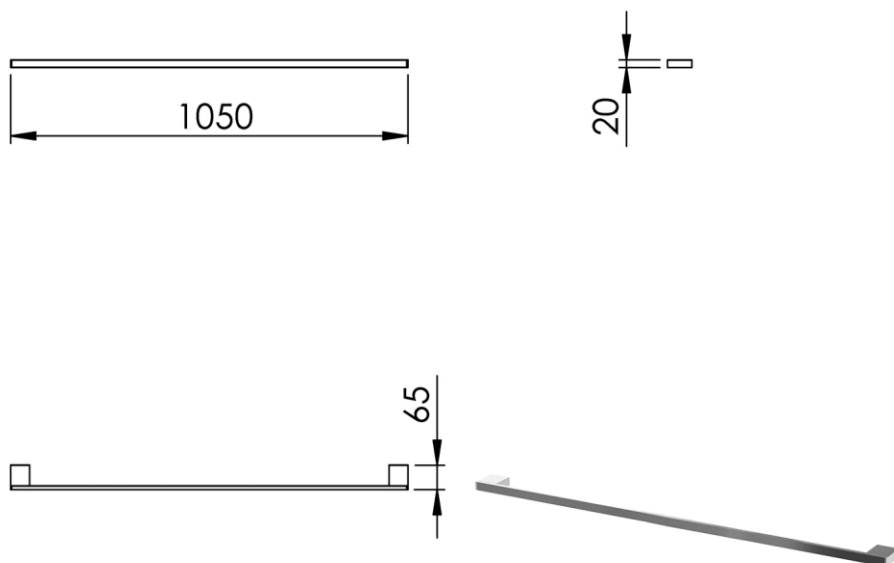

- (GB) Towel holder 100cm - Finish Chrome  
 (FR) Porte-serviettes 1 branche fixe 100cm - Finition Chrome  
 (DE) Handtuchhalter 100cm - Endfertigung Chrom  
 (ES) Toallero barra 100cm - Acabados Cromo  
 (RU) Полотенцедержатель 100см - Конечная обработка Хром  
 (NL) Enkele handdoekhouder 100cm - Uitvoering Chroom

Dimensions (Width x Depth x Height)

Dimensions (Largeur x Profondeur x Hauteur)

Abmessungen (Breite x Tiefe x Höhe)

Dimensiones (Anchura x Profundidad x Altura)

Размеры (Ширина x Глубина x Высота)

Afmetingen (Breedte x Diepte x Hoogte)

1050 x 65 x 20 mm

41.34 x 2.56 x 0.79 inches

0.98kg

#### (GB) Features

Monobloc accessory  
 2 fixing points per support plate, oblong holes  
 Direct fixing on the wall (no interface between the wall and the accessory)  
 Solid assembling by 2 grub screws  
 No visible screw  
 Screws and wallplugs included