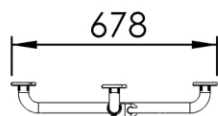

- GB** Grab rail vertical with slider for shower head Ø32mm - 60 x 120cm - Finish Shiny polished
- FR** Barre de douche verticale avec curseur Ø32mm - 60 x 120cm - Finition Poli brillant
- DE** Vertikaler Haltegriff mit Duschkopfhalter Ø32mm - 60 x 120cm - Endfertigung Hochglanz
- ES** Barra de apoyo vertical con soporte de ducha deslizante Ø32mm - 60 x 120cm - Acabados Pulido brillante
- RU** Поручень безопасности вертикальный с бегунком для душевой лейки Ø32mm - 60 x 120cm - Конечная обработка Блестящий
- NL** Wandgreepunit met douchekophouder Ø32mm - 60 x 120cm - Uitvoering Hoogglans

Dimensions (Width x Depth x Height)

Dimensions (Largeur x Profondeur x Hauteur)

Abmessungen (Breite x Tiefe x Höhe)

Dimensiones (Anchura x Profundidad x Altura)

Размеры (Ширина x Глубина x Высота)

Afmetingen (Breedte x Diepte x Hoogte)

678 x 100 x 1157 mm

26.69 x 3.94 x 45.55 inches

2.3073kg

GB Features

Provided with a slider
Monobloc accessory
3 fixing points per support plate, oblong holes
Direct fixing on the wall (no interface between the wall and the accessory)
No visible screw
Screws and wallplugs included