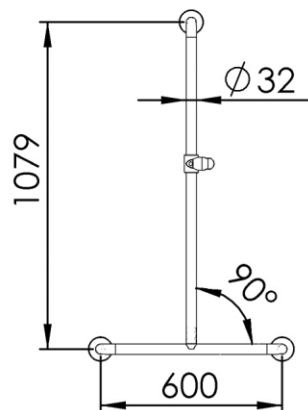

- GB** Grab rail vertical with slider for shower head Ø32mm - 60 x 120cm - Finish Shiny polished
- FR** Barre de douche verticale avec curseur Ø32mm - 60 x 120cm - Finition Poli brillant
- DE** Vertikaler Haltegriff mit Duschkopfhalter Ø32mm - 60 x 120cm - Endfertigung Hochglanz
- ES** Barra de apoyo vertical con soporte de ducha deslizante Ø32mm - 60 x 120cm - Acabados Pulido brillante
- RU** Поручень безопасности вертикальный с бегунком для душевой лейки Ø32mm - 60 x 120cm - Конечная обработка Блестящий
- NL** Wandgreepunit met douchekophouder Ø32mm - 60 x 120cm - Uitvoering Hoogglans

Dimensions (Width x Depth x Height)

Dimensions (Largeur x Profondeur x Hauteur)

Abmessungen (Breite x Tiefe x Höhe)

Dimensiones (Anchura x Profundidad x Altura)

Размеры (Ширина x Глубина x Высота)

Afmetingen (Breedte x Diepte x Hoogte)

678 x 100 x 1157 mm

26.69 x 3.94 x 45.55 inches

2.3073kg

GB Features

Provided with a slider
Monobloc accessory
3 fixing points per support plate, oblong holes
Direct fixing on the wall (no interface between the wall and the accessory)
No visible screw
Screws and wallplugs included

DE Beschreibung

Der Duschkopfhalter wird durch einfachen Druck verschoben
Accessoire in einem Stück
3 Befestigungspunkten pro Platte, längliche Vorbohrungen.
Direkte Befestigung des Zubehöres auf der Wand (kein Teil zwischen Wand und Zubehör)
Unsichtbare Schrauben
Rostfreie Schrauben und Dübel migeliefert