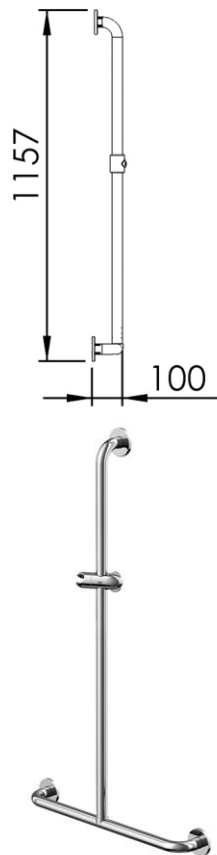

- GB** Grab rail vertical with slider for shower head Ø32mm - 60 x 120cm - Finish Shiny polished
- FR** Barre de douche verticale avec curseur Ø32mm - 60 x 120cm - Finition Poli brillant
- DE** Vertikaler Haltegriff mit Duschkopfhalter Ø32mm - 60 x 120cm - Endfertigung Hochglanz
- ES** Barra de apoyo vertical con soporte de ducha deslizante Ø32mm - 60 x 120cm - Acabados Pulido brillante
- RU** Поручень безопасности вертикальный с бегунком для душевой лейки Ø32mm - 60 x 120cm - Конечная обработка Блестящий
- NL** Wandgreepunit met douchekophouder Ø32mm - 60 x 120cm - Uitvoering Hoogglans

Dimensions (Width x Depth x Height)

Dimensions (Largeur x Profondeur x Hauteur)

Abmessungen (Breite x Tiefe x Höhe)

Dimensiones (Anchura x Profundidad x Altura)

Размеры (Ширина x Глубина x Высота)

Afmetingen (Breedte x Diepte x Hoogte)

FR Caractéristiques

Fourni avec un curseur de douche réglable
Accessoire monobloc
3 points de fixation par platine, trous oblongs
Fixation directe de l'accessoire dans le mur (pas d'interface entre le mur et l'accessoire)
Pas de vis apparentes
Visserie et chevilles fournies

DE Beschreibung

Der Duschkopfhalter wird durch einfachen Druck verschoben
Accessoire in einem Stück
3 Befestigungspunkten pro Platte, längliche Vorbohrungen.
Direkte Befestigung des Zubehöres auf der Wand (kein Teil zwischen Wand und Zubehör)
Unsichtbare Schrauben
Rostfreie Schrauben und Dübel migeliefert