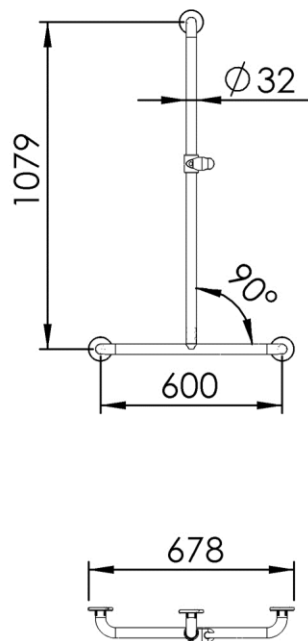

- GB** Grab rail vertical with slider for shower head Ø32mm - 60 x 120cm - Finish Shiny polished
- FR** Barre de douche verticale avec curseur Ø32mm - 60 x 120cm - Finition Poli brillant
- DE** Vertikaler Haltegriff mit Duschkopfhalter Ø32mm - 60 x 120cm - Endfertigung Hochglanz
- ES** Barra de apoyo vertical con soporte de ducha deslizante Ø32mm - 60 x 120cm - Acabados Pulido brillante
- RU** Поручень безопасности вертикальный с бегунком для душевой лейки Ø32mm - 60 x 120cm - Конечная обработка Блестящий
- NL** Wandgreepunit met douchekophouder Ø32mm - 60 x 120cm - Uitvoering Hoogglans

Dimensions (Width x Depth x Height)

Dimensions (Largeur x Profondeur x Hauteur)

Abmessungen (Breite x Tiefe x Höhe)

Dimensiones (Anchura x Profundidad x Altura)

Размеры (Ширина x Глубина x Высота)

Afmetingen (Breedte x Diepte x Hoogte)

678 x 100 x 1157 mm
26.69 x 3.94 x 45.55 inches
2.3073kg

GB Features

Provided with a slider
Monobloc accessory
3 fixing points per support plate, oblong holes
Direct fixing on the wall (no interface between the wall and the accessory)
No visible screw
Screws and wallplugs included

DE Beschreibung

Der Duschkopfhalter wird durch einfachen Druck verschoben
Accessoire in einem Stück
3 Befestigungspunkten pro Platte, längliche Vorbohrungen.
Direkte Befestigung des Zubehöres auf der Wand (kein Teil zwischen Wand und Zubehör)
Unsichtbare Schrauben
Rostfreie Schrauben und Dübel migeliefert