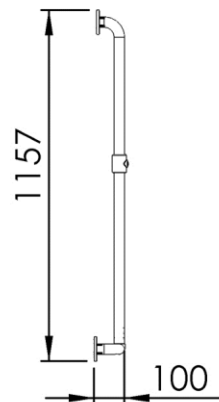

- GB** Grab rail vertical with slider for shower head Ø32mm - 60 x 120cm - Finish Shiny polished
- FR** Barre de douche verticale avec curseur Ø32mm - 60 x 120cm - Finition Poli brillant
- DE** Vertikaler Haltegriff mit Duschkopfhalter Ø32mm - 60 x 120cm - Endfertigung Hochglanz
- ES** Barra de apoyo vertical con soporte de ducha deslizante Ø32mm - 60 x 120cm - Acabados Pulido brillante
- RU** Поручень безопасности вертикальный с бегунком для душевой лейки Ø32mm - 60 x 120cm - Конечная обработка Блестящий
- NL** Wandgreepunit met douchekophouder Ø32mm - 60 x 120cm - Uitvoering Hoogglans

Dimensions (Width x Depth x Height)

Dimensions (Largeur x Profondeur x Hauteur)

Abmessungen (Breite x Tiefe x Höhe)

Dimensiones (Anchura x Profundidad x Altura)

Размеры (Ширина x Глубина x Высота)

Afmetingen (Breedte x Diepte x Hoogte)

678 x 100 x 1157 mm

26.69 x 3.94 x 45.55 inches

2.3073kg

GB Features

Provided with a slider
Monobloc accessory
3 fixing points per support plate, oblong holes
Direct fixing on the wall (no interface between the wall and the accessory)
No visible screw
Screws and wallplugs included

DE Beschreibung

Der Duschkopfhalter wird durch einfachen Druck verschoben
Accessoire in einem Stück
3 Befestigungspunkten pro Platte, längliche Vorbohrungen.
Direkte Befestigung des Zubehöres auf der Wand (kein Teil zwischen Wand und Zubehör)
Unsichtbare Schrauben
Rostfreie Schrauben und Dübel migeliefert