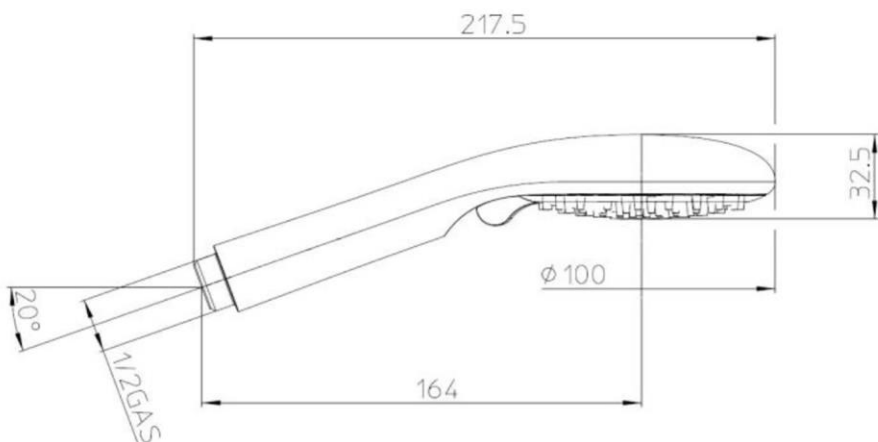

- GB** Shower head anti-scaling 3 sprays Ø100mm - Finish Matt black
- FR** Douchette anti-calcaire 3 jets Ø100mm - Finition Noir mat
- DE** Handbrause Anti-Kalk-Mechanismus 3 Strahlstärken Ø100mm - Endfertigung Mattschwarz
- ES** Ducha de mano antisarro de 3 chorros Ø100mm - Acabados Negro mate
- RU** Лейка душевая 3 вида струи, защита от известкового налета Ø100mm - Конечная обработка Матовый черный
- NL** Handdouche, anti-kalk, 3 standen Ø100mm - Uitvoering Zwart mat

Dimensions (Width x Depth x Height)

Dimensions (Largeur x Profondeur x Hauteur)

Abmessungen (Breite x Tiefe x Höhe)

Dimensiones (Anchura x Profundidad x Altura)

Размеры (Ширина x Глубина x Высота)

Afmetingen (Breedte x Diepte x Hoogte)

100 x 218 x 32 mm

3.94 x 8.58 x 1.26 inches

0.26kg

GB Features

3 jets: rain / massage / combined jets
15/21 connexion
Easy-clean spray pattern. Products featuring "Easy Clean" rubber nozzles.
Flow (L/min) - 3 bar pressure: 8,7 (massage) - 9,3 (rain)

FR Caractéristiques

3 jets: pluie / massage / jets combinés
Sortie douchette 15 / 21 mâle
Système Easy Clean: les sorties d'eau sont en gomme
Débit (L/min) - Pression 3 bars : 8,7 (massage) - 9,3 (pluie)