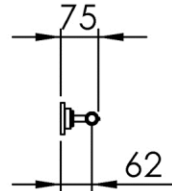

Dimensions (Width x Depth x Height)

Dimensions (Largeur x Profondeur x Hauteur)

Abmessungen (Breite x Tiefe x Höhe)

Dimensiones (Anchura x Profundidad x Altura)

Размеры (Ширина x Глубина x Высота)

Afmetingen (Breedte x Diepte x Hoogte)

562 x 75 x 62 mm

22.13 x 2.95 x 2.44 inches

0.97kg