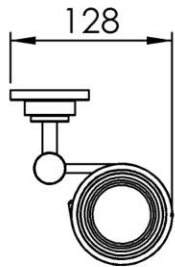

Dimensions (Width x Depth x Height)

Dimensions (Largeur x Profondeur x Hauteur)

Abmessungen (Breite x Tiefe x Höhe)

Dimensiones (Anchura x Profundidad x Altura)

Размеры (Ширина x Глубина x Высота)

Afmetingen (Breedte x Diepte x Hoogte)

128 x 138 x 101 mm

5.04 x 5.43 x 3.98 inches

0.74kg

GB Features

Monobloc accessory
3 fixing points per support plate, oblong holes
Direct fixing on the wall (no interface between the wall and the accessory)
No visible screw
Screws and wallplugs included

FR Caractéristiques

Accessoire monobloc
3 points de fixation par platine, trous oblongs
Fixation directe de l'accessoire dans le mur (pas d'interface entre le mur et l'accessoire)
Pas de vis apparentes
Visserie et chevilles fournies

DE Beschreibung

Accessoire in einem Stück
3 Befestigungspunkte pro Platine, ovale Vorbohrungen
Direkte Befestigung des Accessoires an der Wand (ohne Teil zwischen Wand und Zubehör)
Verdeckte Schrauben
Rostfreie Schrauben und Dübel mitgeliefert