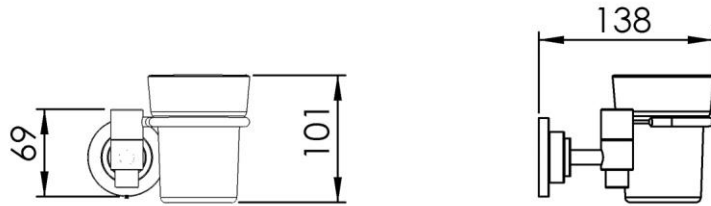

Dimensions (Width x Depth x Height)

Dimensions (Largeur x Profondeur x Hauteur)

Abmessungen (Breite x Tiefe x Höhe)

Dimensiones (Anchura x Profundidad x Altura)

Размеры (Ширина x Глубина x Высота)

Afmetingen (Breedte x Diepte x Hoogte)

128 x 138 x 101 mm

5.04 x 5.43 x 3.98 inches

0.74kg

GB Features

Monobloc accessory
3 fixing points per support plate, oblong holes
Direct fixing on the wall (no interface between the wall and the accessory)
No visible screw
Screws and wallplugs included

DE Beschreibung

Accessoire in einem Stück
3 Befestigungspunkte pro Platine, ovale Vorbohrungen
Direkte Befestigung des Accessoires an der Wand (ohne Teil zwischen Wand und Zubehör)
Verdeckte Schrauben
Rostfreie Schrauben und Dübel mitgeliefert