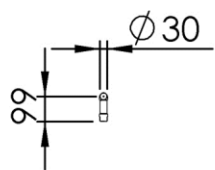

- GB** Double horizontal stabiliser 100cm - Finish Matt black
- FR** Double tendeur horizontal 100cm - Finition Noir mat
- DE** Doppelter horizontaler Spanner 100cm - Endfertigung Mattschwarz
- ES** Doble barra estabilizadora 100cm - Acabados Negro mate
- RU** Стабилизатор двойной горизонтальный 100см - Конечная обработка Матовый черный
- NL** Horizontale bevestigingsstang voor douchewand dubbele bevestiging 100cm - Uitvoering Zwart mat

Dimensions (Width x Depth x Height)

Dimensions (Largeur x Profondeur x Hauteur)

Abmessungen (Breite x Tiefe x Höhe)

Dimensiones (Anchura x Profundidad x Altura)

Размеры (Ширина x Глубина x Высота)

Afmetingen (Breedte x Diepte x Hoogte)

30 x 112 x 1000 mm

1.18 x 4.41 x 39.37 inches

GB Features

Bar Ø25mm
Tube can be shortened
Brackets for up to 9mm thickness of glass shelf

FR Caractéristiques

Tube Ø25mm
Le tube peut-être recoupé pour ajuster la longueur
Pince de serrage pour verre jusqu'à 9mm

DE Beschreibung

Stange Ø25mm
Länge bei Bedarf verkürzbar
Klemmen für bis zu 9mm dickes Glas

ES Características

Barra Ø25mm
La barra puede ser recortada para ajuste del largo
Alicates de cierre para el vidrio hasta 9 mm