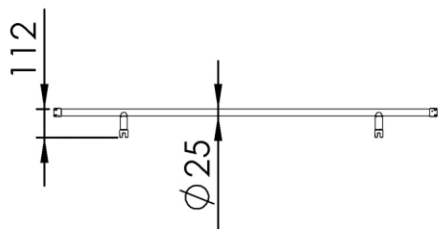

- GB** Double horizontal stabiliser 100cm - Finish Matt black
- FR** Double tendeur horizontal 100cm - Finition Noir mat
- DE** Doppelter horizontaler Spanner 100cm - Endfertigung Mattschwarz
- ES** Doble barra estabilizadora 100cm - Acabados Negro mate
- RU** Стабилизатор двойной горизонтальный 100см - Конечная обработка Матовый черный
- NL** Horizontale bevestigingsstang voor douchewand dubbele bevestiging 100cm - Uitvoering Zwart mat

Dimensions (Width x Depth x Height)

Dimensions (Largeur x Profondeur x Hauteur)

Abmessungen (Breite x Tiefe x Höhe)

Dimensiones (Anchura x Profundidad x Altura)

Размеры (Ширина x Глубина x Высота)

Afmetingen (Breedte x Diepte x Hoogte)

30 x 112 x 1000 mm

1.18 x 4.41 x 39.37 inches

GB Features

Bar Ø25mm
Tube can be shortened
Brackets for up to 9mm thickness of glass shelf

FR Caractéristiques

Tube Ø25mm
Le tube peut-être recoupé pour ajuster la longueur
Pince de serrage pour verre jusqu'à 9mm

DE Beschreibung

Stange Ø25mm
Länge bei Bedarf verkürzbar
Klemmen für bis zu 9mm dickes Glas

ES Características

Barra Ø25mm
La barra puede ser recortada para ajuste del largo
Alicates de cierre para el vidrio hasta 9 mm