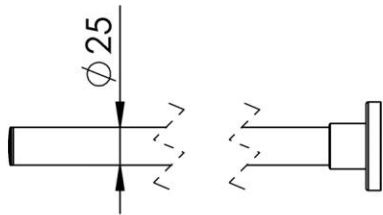

- GB** Horizontal stabiliser 100cm - Finish Matt black
FR Tendeur horizontal 100cm - Finition Noir mat
DE Horizontaler Spanner 100cm - Endfertigung Mattschwarz
ES Barra estabilizadora 100cm - Acabados Negro mate
RU Стабилизатор горизонтальный 100см - Конечная обработка Матовый черный
NL Horizontale bevestigingsstang voor douchewand enkele bevestiging 100cm - Uitvoering Zwart mat

Dimensions (Width x Depth x Height)

Dimensions (Largeur x Profondeur x Hauteur)

Abmessungen (Breite x Tiefe x Höhe)

Dimensiones (Anchura x Profundidad x Altura)

Размеры (Ширина x Глубина x Высота)

Afmetingen (Breedte x Diepte x Hoogte)

58 x 1017 x 128 mm

2.28 x 40.04 x 5.04 inches

0.3837kg

GB Features

Bar Ø25mm
 Tube can be shortened
 Brackets for up to 9mm thickness of glass shelf

FR Caractéristiques

Tube Ø25mm
 Le tube peut-être recoupé pour ajuster la longueur
 Pince de serrage pour verre jusqu'à 9mm

DE Beschreibung

Stange Ø25mm
 Länge bei Bedarf verkürzbar
 Klemmen für bis zu 9mm dickes Glas

ES Características

Barra Ø25mm
 La barra puede ser recortada para ajuste del largo
 Alicates de cierre para el vidrio hasta 9 mm