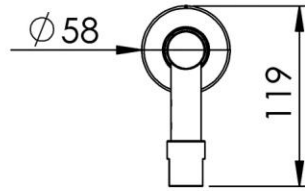

- GB** Horizontal stabiliser 100cm - Finish Matt black
FR Tendeur horizontal 100cm - Finition Noir mat
DE Horizontaler Spanner 100cm - Endfertigung Mattschwarz
ES Barra estabilizadora 100cm - Acabados Negro mate
RU Стабилизатор горизонтальный 100см - Конечная обработка Матовый черный
NL Horizontale bevestigingsstang voor douchewand enkele bevestiging 100cm - Uitvoering Zwart mat

Dimensions (Width x Depth x Height)

Dimensions (Largeur x Profondeur x Hauteur)

Abmessungen (Breite x Tiefe x Höhe)

Dimensiones (Anchura x Profundidad x Altura)

Размеры (Ширина x Глубина x Высота)

Afmetingen (Breedte x Diepte x Hoogte)

58 x 1017 x 128 mm

2.28 x 40.04 x 5.04 inches

0.3837kg

GB Features

Bar Ø25mm
 Tube can be shortened
 Brackets for up to 9mm thickness of glass shelf

FR Caractéristiques

Tube Ø25mm
 Le tube peut-être recoupé pour ajuster la longueur
 Pince de serrage pour verre jusqu'à 9mm

DE Beschreibung

Stange Ø25mm
 Länge bei Bedarf verkürzbar
 Klemmen für bis zu 9mm dickes Glas

ES Características

Barra Ø25mm
 La barra puede ser recortada para ajuste del largo
 Alicates de cierre para el vidrio hasta 9 mm