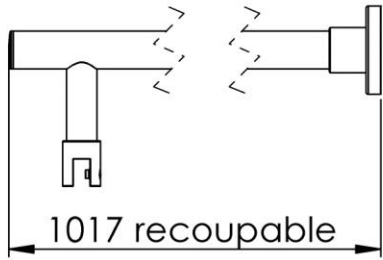

- GB** Horizontal stabiliser 100cm - Finish Matt black
FR Tendeur horizontal 100cm - Finition Noir mat
DE Horizontaler Spanner 100cm - Endfertigung Mattschwarz
ES Barra estabilizadora 100cm - Acabados Negro mate
RU Стабилизатор горизонтальный 100см - Конечная обработка Матовый черный
NL Horizontale bevestigingsstang voor douchewand enkele bevestiging 100cm - Uitvoering Zwart mat

Dimensions (Width x Depth x Height)

Dimensions (Largeur x Profondeur x Hauteur)

Abmessungen (Breite x Tiefe x Höhe)

Dimensiones (Anchura x Profundidad x Altura)

Размеры (Ширина x Глубина x Высота)

Afmetingen (Breedte x Diepte x Hoogte)

58 x 1017 x 128 mm

2.28 x 40.04 x 5.04 inches

0.3837kg

GB Features

Bar Ø25mm
 Tube can be shortened
 Brackets for up to 9mm thickness of glass shelf

FR Caractéristiques

Tube Ø25mm
 Le tube peut-être recoupé pour ajuster la longueur
 Pince de serrage pour verre jusqu'à 9mm

DE Beschreibung

Stange Ø25mm
 Länge bei Bedarf verkürzbar
 Klemmen für bis zu 9mm dickes Glas

ES Características

Barra Ø25mm
 La barra puede ser recortada para ajuste del largo
 Alicates de cierre para el vidrio hasta 9 mm