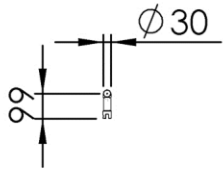

- GB** Horizontal stabiliser 100cm - Finish Matt black
FR Tendeur horizontal 100cm - Finition Noir mat
DE Horizontaler Spanner 100cm - Endfertigung Mattschwarz
ES Barra estabilizadora 100cm - Acabados Negro mate
RU Стабилизатор горизонтальный 100см - Конечная обработка Матовый черный
NL Horizontale bevestigingsstang voor douchewand enkele bevestiging 100cm - Uitvoering Zwart mat

Dimensions (Width x Depth x Height)

Dimensions (Largeur x Profondeur x Hauteur)

Abmessungen (Breite x Tiefe x Höhe)

Dimensiones (Anchura x Profundidad x Altura)

Размеры (Ширина x Глубина x Высота)

Afmetingen (Breedte x Diepte x Hoogte)

30 x 112 x 1000 mm

1.18 x 4.41 x 39.37 inches

GB Features

Bar Ø25mm
 Tube can be shortened
 Brackets for up to 9mm thickness of glass shelf

FR Caractéristiques

Tube Ø25mm
 Le tube peut-être recoupé pour ajuster la longueur
 Pince de serrage pour verre jusqu'à 9mm

DE Beschreibung

Stange Ø25mm
 Länge bei Bedarf verkürzbar
 Klemmen für bis zu 9mm dickes Glas

ES Características

Barra Ø25mm
 La barra puede ser recortada para ajuste del largo
 Alicates de cierre para el vidrio hasta 9 mm