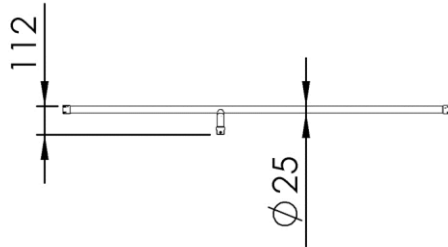

- GB** Horizontal stabiliser 100cm - Finish Matt black
FR Tendeur horizontal 100cm - Finition Noir mat
DE Horizontaler Spanner 100cm - Endfertigung Mattschwarz
ES Barra estabilizadora 100cm - Acabados Negro mate
RU Стабилизатор горизонтальный 100см - Конечная обработка Матовый черный
NL Horizontale bevestigingsstang voor douchewand enkele bevestiging 100cm - Uitvoering Zwart mat

Dimensions (Width x Depth x Height)

Dimensions (Largeur x Profondeur x Hauteur)

Abmessungen (Breite x Tiefe x Höhe)

Dimensiones (Anchura x Profundidad x Altura)

Размеры (Ширина x Глубина x Высота)

Afmetingen (Breedte x Diepte x Hoogte)

30 x 112 x 1000 mm

1.18 x 4.41 x 39.37 inches

GB Features

Bar Ø25mm
 Tube can be shortened
 Brackets for up to 9mm thickness of glass shelf

FR Caractéristiques

Tube Ø25mm
 Le tube peut-être recoupé pour ajuster la longueur
 Pince de serrage pour verre jusqu'à 9mm

DE Beschreibung

Stange Ø25mm
 Länge bei Bedarf verkürzbar
 Klemmen für bis zu 9mm dickes Glas

ES Características

Barra Ø25mm
 La barra puede ser recortada para ajuste del largo
 Alicates de cierre para el vidrio hasta 9 mm