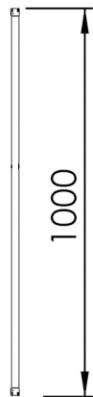

- GB** Horizontal stabiliser 100cm - Finish Matt black
FR Tendeur horizontal 100cm - Finition Noir mat
DE Horizontaler Spanner 100cm - Endfertigung Mattschwarz
ES Barra estabilizadora 100cm - Acabados Negro mate
RU Стабилизатор горизонтальный 100см - Конечная обработка Матовый черный
NL Horizontale bevestigingsstang voor douchewand enkele bevestiging 100cm - Uitvoering Zwart mat

Dimensions (Width x Depth x Height)

Dimensions (Largeur x Profondeur x Hauteur)

Abmessungen (Breite x Tiefe x Höhe)

Dimensiones (Anchura x Profundidad x Altura)

Размеры (Ширина x Глубина x Высота)

Afmetingen (Breedte x Diepte x Hoogte)

30 x 112 x 1000 mm

1.18 x 4.41 x 39.37 inches

GB Features

Bar Ø25mm
 Tube can be shortened
 Brackets for up to 9mm thickness of glass shelf

FR Caractéristiques

Tube Ø25mm
 Le tube peut-être recoupé pour ajuster la longueur
 Pince de serrage pour verre jusqu'à 9mm

DE Beschreibung

Stange Ø25mm
 Länge bei Bedarf verkürzbar
 Klemmen für bis zu 9mm dickes Glas

ES Características

Barra Ø25mm
 La barra puede ser recortada para ajuste del largo
 Alicates de cierre para el vidrio hasta 9 mm