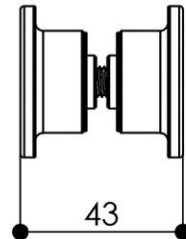

- GB** Shower door knob inside/outside - Finish Matt black
- FR** Poignée de porte de douche int/ext - Finition Noir mat
- DE** Duschtürknauf innen/ausen - Endfertigung Mattschwarz
- ES** Tirador de puerta de ducha - Acabados Negro mate
- RU** Ручка дверцы душа внутр/внешн - Конечная обработка Матовый черный
- NL** Knop voor douchedeur binnen/buiten - Uitvoering Zwart mat

Dimensions (Width x Depth x Height)

Dimensions (Largeur x Profondeur x Hauteur)

Abmessungen (Breite x Tiefe x Höhe)

Dimensiones (Anchura x Profundidad x Altura)

Размеры (Ширина x Глубина x Высота)

Afmetingen (Breedte x Diepte x Hoogte)

40 x 43 x 40 mm

1.57 x 1.69 x 1.57 inches

0.075kg

GB Features

Diameter of the hole : 16 mm

FR Caractéristiques

Diamètre de perçage du verre : 16 mm

de Beschreibung

Bohrlochdurchmesser im Glas : 16 mm

ES Características

Diámetro de taladrar en el vidrio : 16 mm

RU Характеристики

Диаметр сверления стекла : 16 мм

NL Kenmerken

Boordiameter glas : 16 mm

Materials