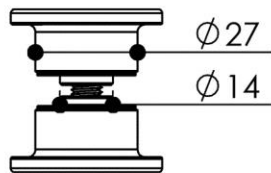

- GB** Shower door knob inside/outside - Finish Matt black
- FR** Poignée de porte de douche int/ext - Finition Noir mat
- DE** Duschtürknauf innen/ausen - Endfertigung Mattschwarz
- ES** Tirador de puerta de ducha - Acabados Negro mate
- RU** Ручка дверцы душа внутр/внешн - Конечная обработка Матовый черный
- NL** Knop voor douchedeur binnen/buiten - Uitvoering Zwart mat

Dimensions (Width x Depth x Height)

Dimensions (Largeur x Profondeur x Hauteur)

Abmessungen (Breite x Tiefe x Höhe)

Dimensiones (Anchura x Profundidad x Altura)

Размеры (Ширина x Глубина x Высота)

Afmetingen (Breedte x Diepte x Hoogte)

40 x 43 x 40 mm

1.57 x 1.69 x 1.57 inches

0.075kg

GB Features

Diameter of the hole : 16 mm

FR Caractéristiques

Diamètre de perçage du verre : 16 mm

de Beschreibung

Bohrlochdurchmesser im Glas : 16 mm

ES Características

Diámetro de taladrar en el vidrio : 16 mm

RU Характеристики

Диаметр сверления стекла : 16 мм

NL Kenmerken

Boordiameter glas : 16 mm

Materials