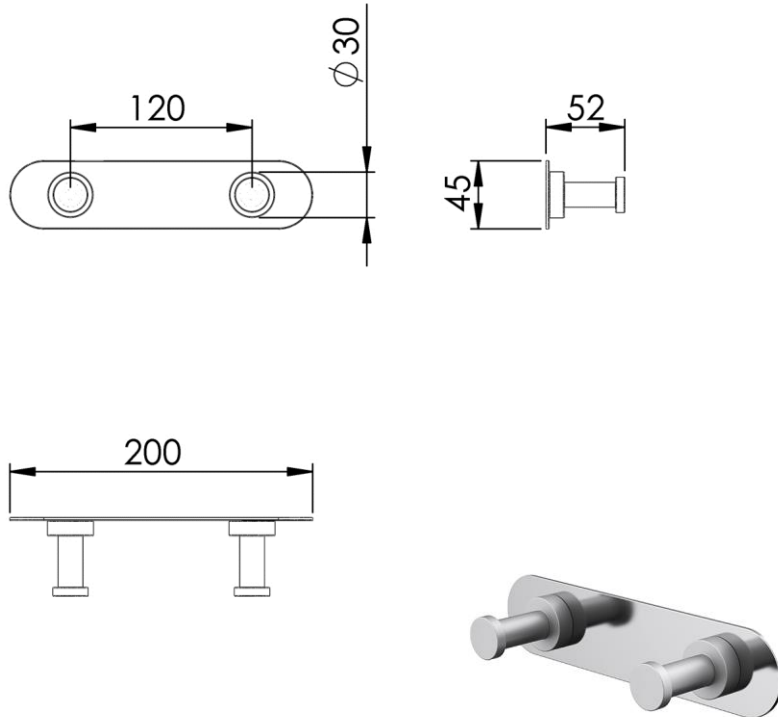

200 x 52 x 45 mm

7.87 x 2.05 x 1.77 inches

Dimensions (Width x Depth x Height)

Dimensions (Largeur x Profondeur x Hauteur)

Abmessungen (Breite x Tiefe x Höhe)

Dimensiones (Anchura x Profundidad x Altura)

Размеры (Ширина x Глубина x Высота)

Afmetingen (Breedte x Diepte x Hoogte)

GB Features

- 2 fixing points
- Monobloc accessory
- Direct fixing on the wall (no interface between the wall and the accessory)
- No visible screw
- Screws and wallplugs included

FR Caractéristiques

- 2 points de fixation
- Accessoire monobloc
- Fixation directe de l'accessoire dans le mur (pas d'interface entre le mur et l'accessoire)
- Pas de vis apparentes
- Visserie et chevilles fournies

DE Beschreibung

- 2 Befestigungspunkte
- Accessoire in einem Stück
- Direkte Befestigung des Accessoires auf der Wand (kein Teil zwischen Wand und Zubehör)
- Verdeckte Schrauben
- Rostfreie Schrauben und Dübel mitgeliefert