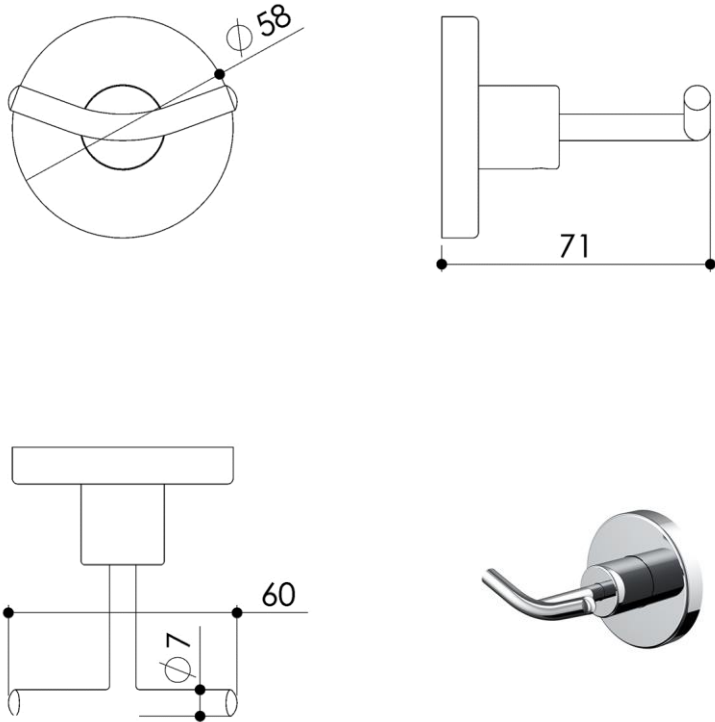

Dimensions (Width x Depth x Height)

Dimensions (Largeur x Profondeur x Hauteur)

Abmessungen (Breite x Tiefe x Höhe)

Dimensiones (Anchura x Profundidad x Altura)

Размеры (Ширина x Глубина x Высота)

Afmetingen (Breedte x Diepte x Hoogte)

60 x 71 x 58 mm

2.36 x 2.8 x 2.28 inches

0.1488kg

GB Features

Monobloc accessory
 3 fixing points per support plate, oblong holes
 Direct fixing on the wall (no interface between the wall and the accessory)
 No visible screw
 Screws and wallplugs included

FR Caractéristiques

Accessoire monobloc
 3 points de fixation par platine, trous oblongs
 Fixation directe de l'accessoire dans le mur (pas d'interface entre le mur et l'accessoire)
 Pas de vis apparentes
 Visserie et chevilles fournies

DE Beschreibung

Accessoire in einem Stück
 3 Befestigungspunkte pro Platine, ovale Vorbohrungen
 Direkte Befestigung des Accessoires an der Wand (ohne Teil zwischen Wand und Zubehör)
 Verdeckte Schrauben
 Rostfreie Schrauben und Dübel mitgeliefert