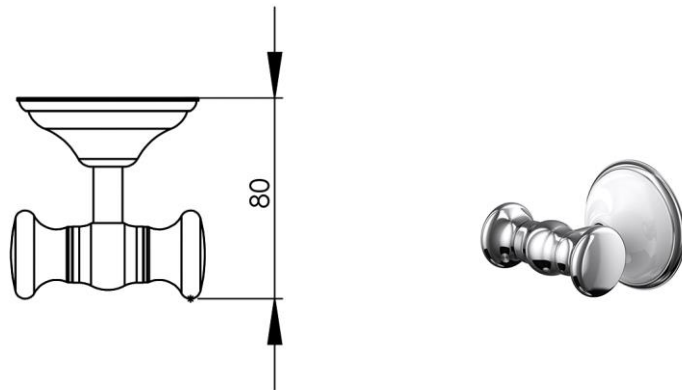

1. **GB** Double hook - Finish Chrome & Pearly white
   FR Patère double - Finition Chrome & Blanc nacré
   DE Doppelter Haken - Endfertigung Chrom & Perlmutt-Weiss
   ES Percha doble - Acabados Cromo & Blanco nacarado
   RU Крючок-вешалка двойной - Конечная обработка Хром & Перламутровый белый
   NL Dubbele handdoekhaak - Uitvoering Chroom & Wit parelmoer

Dimensions (Width x Depth x Height)

Dimensions (Largeur x Profondeur x Hauteur)

Abmessungen (Breite x Tiefe x Höhe)

Dimensiones (Anchura x Profundidad x Altura)

Размеры (Ширина x Глубина x Высота)

Afmetingen (Breedte x Diepte x Hoogte)

77 x 80 x 72 mm

3.03 x 3.15 x 2.83 inches

GB Features

Monobloc accessory
Decorating surrounding of wall plate
3 fixing points per support plate, oblong holes
Direct fixing on the wall (no interface between the wall and the accessory)
No visible screw
Screws and wallplugs included

FR Caractéristiques

Accessoire monobloc
Bague arrière de finition
3 points de fixation par platine, trous oblongs
Fixation directe de l'accessoire dans le mur (pas d'interface entre le mur et l'accessoire)
Pas de vis apparentes
Visserie et chevilles fournies

DE Beschreibung

Accessoire in einem Stück
Zierring um die Befestigungsplatine
3 Befestigungspunkte pro Platine, ovale Vorbohrungen
Direkte Befestigung des Accessoires an der Wand (ohne Teil zwischen Wand und Zubehör)
Verdeckte Schrauben
Rostfreie Schrauben und Dübel mitgeliefert

ES Características

Accesorio monobloc
3 puntos de fijación por platina, agujero oblongos
Fijación directa del accesorio en la pared (ningún interfaz entre la pared y el accesorio)
Tornillos tapados
Tornillos y tacos incluidos

RU Характеристики

Цельный аксессуар
Декоративное кольцо
Три точки фиксации на опорной пластине, продолговатые отверстия
Фиксация непосредственно в стену (нет зазора между аксессуаром и стеной)
Скрытое крепление
Крепёжные детали прилагаются

NL Kenmerken

Monoblok accessoire
Decor ring achterplaat
3 bevestigingspunten ovale gaten
Geen zichtbare schroeven
Directe bevestiging van de accessoire aan de muur (geen puntschroefje)
Schroeven en pluggen meegeleverd

Materials

Chromed metal
Support plate non-oxidizing
Stainless steel screws

Matériaux

Métal chromé
Platine non oxydable
Visserie inox

Material

Metall verchromt
Wandplatine nicht oxidierend
Schrauben aus Edelstahl

Materiales

Metal cromado
Platina non oxidable
Tornillos de acero inoxidable

Материал

Металл хромированный
Нержавеющая опорная пластина
Крепёжные детали - нержавеющая сталь

Materiaal

Verchromd metaal
Roestvrij plaatje
RVS schroeven