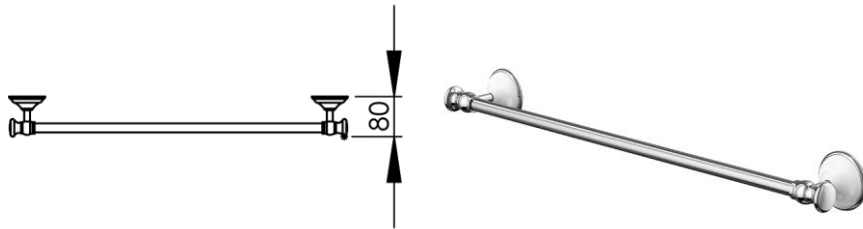

- GB** Towel holder 60cm - Finish Chrome & Pearly white
- FR** Porte-serviettes 1 branche fixe 60cm - Finition Chrome & Blanc nacré
- DE** Handtuchhalter 60cm - Endfertigung Chrom & Perlmutter-Weiss
- ES** Toallero barra 60cm - Acabados Cromo & Blanco nacarado
- RU** Полотенцедержатель 60см - Конечная обработка Хром & Перламутровый белый
- NL** Enkele handdoekhouder 60cm - Uitvoering Chroom & Wit parelmoer

672 x 80 x 72 mm

26.46 x 3.15 x 2.83 inches

#### FR Caractéristiques

Accessoire monobloc  
Bague arrière de finition  
3 points de fixation par platine, trous oblongs  
Fixation directe de l'accessoire dans le mur (pas d'interface entre le mur et l'accessoire)  
Pas de vis apparentes  
Visserie et chevilles fournies

#### DE Beschreibung

Accessoire in einem Stück  
Zierring um die Befestigungsplatine  
3 Befestigungspunkte pro Platine, ovale Vorbohrungen  
Direkte Befestigung des Accessoires an der Wand (ohne Teil zwischen Wand und Zubehör)  
Verdeckte Schrauben  
Rostfreie Schrauben und Dübel mitgeliefert