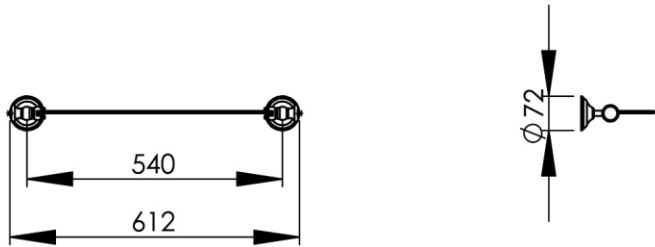

- GB** Safety glass shelf 50cm - Finish Chrome & Pearly white
- FR** **Tablette verre sécurit 50cm - Finition Chrome & Blanc nacré**
- DE** Ablage aus Sicherheitsglas 50cm - Endfertigung Chrom & Perlmutter-Weiss
- ES** **Repisa cristal 50cm - Acabados Cromo & Blanco nacarado**
- RU** Полочка (безопасное стекло) 50см - Конечная обработка Хром & Перламутровый белый
- NL** **Planchet met veiligheidsglas 50cm - Uitvoering Chrom & Wit parelmoer**

612 x 155 x 72 mm

24.09 x 6.1 x 2.83 inches

Dimensions (Width x Depth x Height)

Dimensions (Largeur x Profondeur x Hauteur)

Abmessungen (Breite x Tiefe x Höhe)

Dimensiones (Anchura x Profundidad x Altura)

Размеры (Ширина x Глубина x Высота)

Afmetingen (Breedte x Diepte x Hoogte)

GB Features

Monobloc accessory
Decorating surrounding of wall plate
3 fixing points per support plate, oblong holes
Direct fixing on the wall (no interface between the wall and the accessory)
No visible screw
Screws and wallplugs included