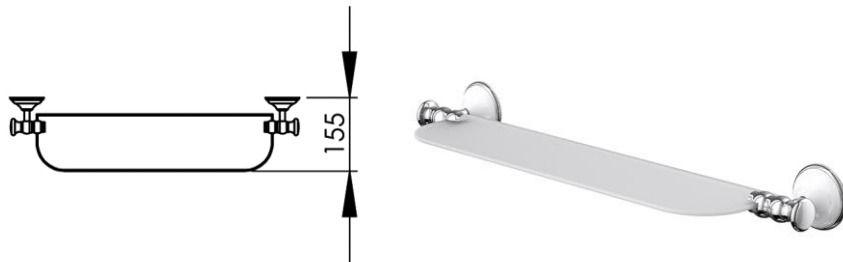

- GB** Safety glass shelf 50cm - Finish Chrome & Pearly white
- FR** **Tablette verre sécurit 50cm - Finition Chrome & Blanc nacré**
- DE** Ablage aus Sicherheitsglas 50cm - Endfertigung Chrom & Perlmutter-Weiss
- ES** **Repisa cristal 50cm - Acabados Cromo & Blanco nacarado**
- RU** Полочка (безопасное стекло) 50см - Конечная обработка Хром & Перламутровый белый
- NL** **Planchet met veiligheidsglas 50cm - Uitvoering Chrom & Wit parelmoer**

612 x 155 x 72 mm

24.09 x 6.1 x 2.83 inches

Dimensions (Width x Depth x Height)

Dimensions (Largeur x Profondeur x Hauteur)

Abmessungen (Breite x Tiefe x Höhe)

Dimensiones (Anchura x Profundidad x Altura)

Размеры (Ширина x Глубина x Высота)

Afmetingen (Breedte x Diepte x Hoogte)

GB Features

Monobloc accessory
Decorating surrounding of wall plate
3 fixing points per support plate, oblong holes
Direct fixing on the wall (no interface between the wall and the accessory)
No visible screw
Screws and wallplugs included

FR Caractéristiques

Accessoire monobloc
Bague arrière de finition
3 points de fixation par platine, trous oblongs
Fixation directe de l'accessoire dans le mur (pas d'interface entre le mur et l'accessoire)
Pas de vis apparentes
Visserie et chevilles fournies