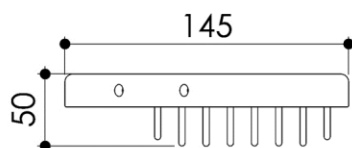

Dimensions (Width x Depth x Height)

Dimensions (Largeur x Profondeur x Hauteur)

Abmessungen (Breite x Tiefe x Höhe)

Dimensiones (Anchura x Profundidad x Altura)

Размеры (Ширина x Глубина x Высота)

Afmetingen (Breedte x Diepte x Hoogte)

175 x 175 x 50 mm

6.89 x 6.89 x 1.97 inches

0.45kg

GB Features

4 fixing points
Mounted in the corner for optimal resistance to being torn off
Screws and wallplugs included

FR Caractéristiques

4 points de fixation
Mise en œuvre en angle offrant une grande résistance à l'arrachement
Visserie et chevilles fournies

DE Beschreibung

4 Befestigungspunkte
Besonders solide Eckhalterung
Rostfreie Schrauben und Dübel mitgeliefert

ES Características

4 puntos de anclaje
Instalado para esquina ofreciendo alta resistencia al arrancamiento
Tornillos y tacos incluidos