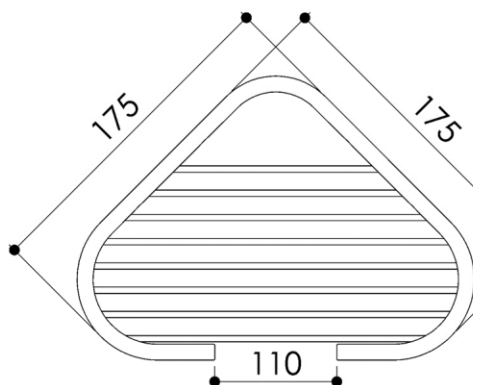

Dimensions (Width x Depth x Height)

Dimensions (Largeur x Profondeur x Hauteur)

Abmessungen (Breite x Tiefe x Höhe)

Dimensiones (Anchura x Profundidad x Altura)

Размеры (Ширина x Глубина x Высота)

Afmetingen (Breedte x Diepte x Hoogte)

175 x 175 x 50 mm

6.89 x 6.89 x 1.97 inches

0.45kg

GB Features

4 fixing points
Mounted in the corner for optimal resistance to being torn off
Screws and wallplugs included

FR Caractéristiques

4 points de fixation
Mise en œuvre en angle offrant une grande résistance à l'arrachement
Visserie et chevilles fournies