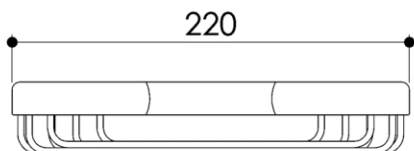

Dimensions (Width x Depth x Height)

Dimensions (Largeur x Profondeur x Hauteur)

Abmessungen (Breite x Tiefe x Höhe)

Dimensiones (Anchura x Profundidad x Altura)

Размеры (Ширина x Глубина x Высота)

Afmetingen (Breedte x Diepte x Hoogte)

175 x 175 x 50 mm

6.89 x 6.89 x 1.97 inches

0.45kg

GB Features

4 fixing points
Mounted in the corner for optimal resistance to being torn off
Screws and wallplugs included

FR Caractéristiques

4 points de fixation
Mise en œuvre en angle offrant une grande résistance à l'arrachement
Visserie et chevilles fournies

DE Beschreibung

4 Befestigungspunkte
Besonders solide Eckhalterung
Rostfreie Schrauben und Dübel mitgeliefert

ES Características

4 puntos de anclaje
Instalado para esquina ofreciendo alta resistencia al arrancamiento
Tornillos y tacos incluidos

RU Характеристики

4 точки фиксации
Прочное угловое крепление
Крепёжные детали прилагаются

NL Kenmerken

4 bevestigingspunten
Installatie in de hoek voor lange levensduur
Schroeven en pluggen meegeleverd

Materials