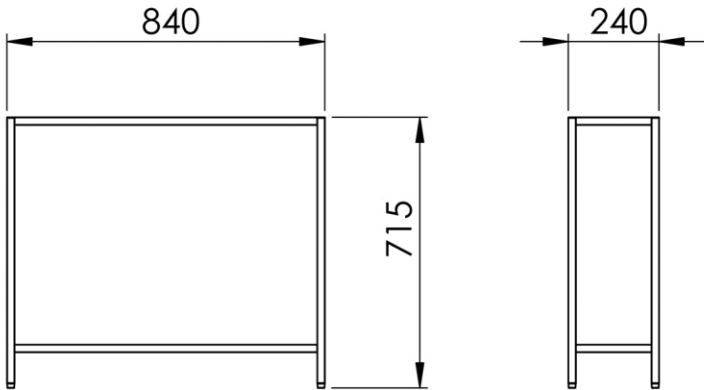

840 x 240 x 715 mm

33.07 x 9.45 x 28.15 inches

Dimensions (Width x Depth x Height)

Dimensions (Largeur x Profondeur x Hauteur)

Abmessungen (Breite x Tiefe x Höhe)

Dimensiones (Anchura x Profundidad x Altura)

Размеры (Ширина x Глубина x Высота)

Afmetingen (Breedte x Diepte x Hoogte)

GB Features

Square tubes 20x20mm
No visible screws
Delivered assembled

FR Caractéristiques

Tubes carrés section 20x20mm
Pas de vis apparentes
Livré assemblé

DE Beschreibung

Vierkantstange 20x20mm
Keine sichtbaren Schrauben
Fertig montiert

ES Características

Tubo cuadrado: 20x20mm
Sin tornillos visibles
Viene montado

RU Характеристики

Труба квадратного сечения 20 мм x 20 мм
Крепление скрытое
Поставляется в собранном виде

NL Kenmerken

Vierkante buizen delen 20x20mm
Gemonteerd geleverd
Geen zichtbare schroeven

Materials

Aluminium with epoxy treatment

Matériaux

Tube en aluminium traité époxy

Material

Aluminiumstange mit Epoxid