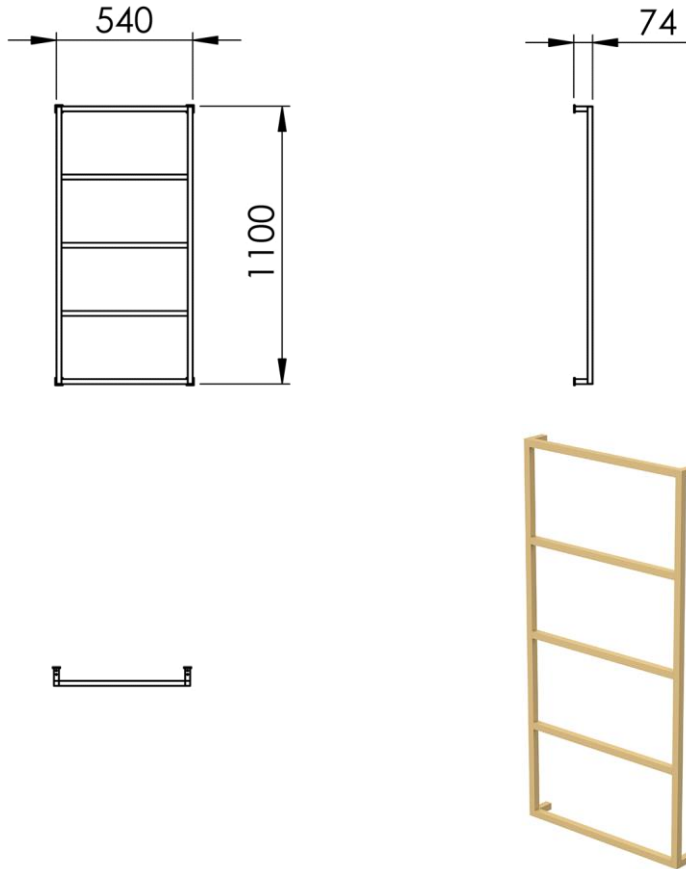

Dimensions (Width x Depth x Height)

Dimensions (Largeur x Profondeur x Hauteur)

Abmessungen (Breite x Tiefe x Höhe)

Dimensiones (Anchura x Profundidad x Altura)

Размеры (Ширина x Глубина x Высота)

Afmetingen (Breedte x Diepte x Hoogte)

540 x 74 x 1100 mm
21.26 x 2.91 x 43.31 inches
2.5178kg

GB Features

Square tubes 20x20mm
1 fixing point per egde
Delivered assembled
Screws and wallplugs included

FR Caractéristiques

Tubes carrés section 20x20mm
1 point de fixation par platine
Livré assemblé
Visserie et chevilles fournies

DE Beschreibung

Vierkantstange 20x20mm
1 Befestigungspunkt pro Platine
Fertig montiert
Schrauben und Dübel mitgeliefert

ES Características

Tubo cuadrado: 20x20mm
1 punto de fijación por platina
Viene montado
Tornillería incluida

RU Характеристики

Труба квадратного сечения 20 мм x 20 мм
1 отверстия для фиксации на каждой опорной пластине
Поставляется в собранном виде
Крепежные детали в комплекте

NL Kenmerken

Vierkante buizen delen 20x20mm
1 bevestigingspunt per achterplaat
Gemonteerd geleverd
Schroeven en pluggen meegeleverd