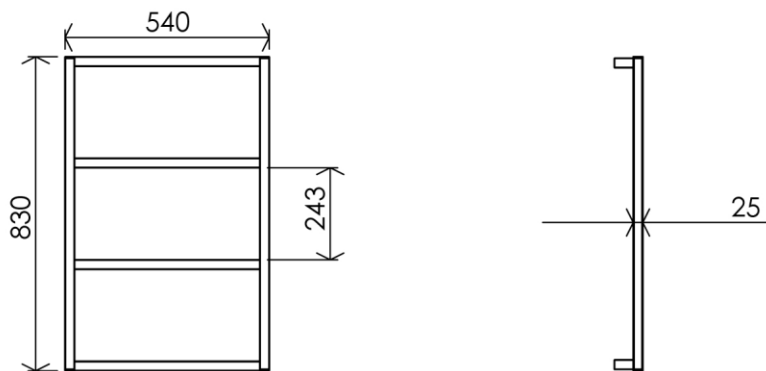

Dimensions (Width x Depth x Height)

Dimensions (Largeur x Profondeur x Hauteur)

Abmessungen (Breite x Tiefe x Höhe)

Dimensiones (Anchura x Profundidad x Altura)

Размеры (Ширина x Глубина x Высота)

Afmetingen (Breedte x Diepte x Hoogte)

540 x 74 x 830 mm

21.26 x 2.91 x 32.68 inches

2.235kg

#### GB Features

Square tubes 20x20mm  
1 fixing point per egde  
Delivered assembled  
Screws and wallplugs included

#### RU Характеристики

Труба квадратного сечения 20 мм x 20 мм  
1 отверстия для фиксации на каждой опорной пластине  
Поставляется в собранном виде  
Крепежные детали в комплекте