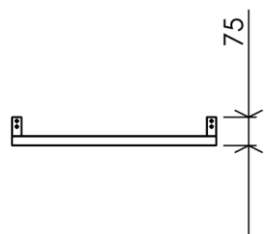

Dimensions (Width x Depth x Height)

Dimensions (Largeur x Profondeur x Hauteur)

Abmessungen (Breite x Tiefe x Höhe)

Dimensiones (Anchura x Profundidad x Altura)

Размеры (Ширина x Глубина x Высота)

Afmetingen (Breedte x Diepte x Hoogte)

540 x 74 x 830 mm

21.26 x 2.91 x 32.68 inches

2.235kg

#### DE Beschreibung

Vierkantstange 20x20mm  
1 Befestigungspunkt pro Platine  
Fertig montiert  
Schrauben und Dübel mitgeliefert

#### RU Характеристики

Труба квадратного сечения 20 мм x 20 мм  
1 отверстия для фиксации на каждой опорной пластине  
Поставляется в собранном виде  
Крепежные детали в комплекте