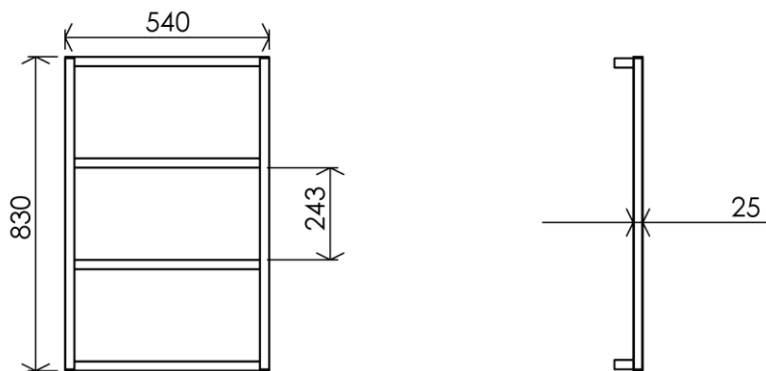

Dimensions (Width x Depth x Height)

Dimensions (Largeur x Profondeur x Hauteur)

Abmessungen (Breite x Tiefe x Höhe)

Dimensiones (Anchura x Profundidad x Altura)

Размеры (Ширина x Глубина x Высота)

Afmetingen (Breedte x Diepte x Hoogte)

540 x 74 x 830 mm

21.26 x 2.91 x 32.68 inches

2.2342kg

GB Features

Square tubes 20x20mm
 1 fixing point per egde
 Delivered assembled
 Screws and wallplugs included

FR Caractéristiques

Tubes carrés section 20x20mm
 1 point de fixation par platine
 Livré assemblé
 Visserie et chevilles fournies

DE Beschreibung

Vierkantstange 20x20mm
 1 Befestigungspunkt pro Platine
 Fertig montiert
 Schrauben und Dübel mitgeliefert

ES Características

Tubo cuadrado: 20x20mm
 1 punto de fijación por platina
 Viene montado
 Tornillería incluida

RU Характеристики

Труба квадратного сечения 20 мм x 20 мм
 1 отверстия для фиксации на каждой опорной пластине
 Поставляется в собранном виде
 Крепежные детали в комплекте

NL Kenmerken

Vierkante buizen delen 20x20mm
 1 bevestigingspunt per achterplaat
 Gemonteerd geleverd
 Schroeven en pluggen meegeleverd