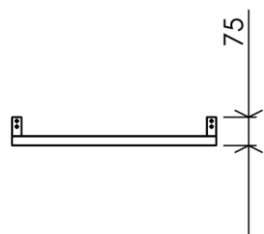

Dimensions (Width x Depth x Height)

Dimensions (Largeur x Profondeur x Hauteur)

Abmessungen (Breite x Tiefe x Höhe)

Dimensiones (Anchura x Profundidad x Altura)

Размеры (Ширина x Глубина x Высота)

Afmetingen (Breedte x Diepte x Hoogte)

540 x 74 x 830 mm

21.26 x 2.91 x 32.68 inches

2.2342kg

GB Features

Square tubes 20x20mm
 1 fixing point per egde
 Delivered assembled
 Screws and wallplugs included

FR Caractéristiques

Tubes carrés section 20x20mm
 1 point de fixation par platine
 Livré assemblé
 Visserie et chevilles fournies

DE Beschreibung

Vierkantstange 20x20mm
 1 Befestigungspunkt pro Platine
 Fertig montiert
 Schrauben und Dübel mitgeliefert

ES Características

Tubo cuadrado: 20x20mm
 1 punto de fijación por platina
 Viene montado
 Tornillería incluida

RU Характеристики

Труба квадратного сечения 20 мм x 20 мм
 1 отверстия для фиксации на каждой опорной пластине
 Поставляется в собранном виде
 Крепежные детали в комплекте

NL Kenmerken

Vierkante buizen delen 20x20mm
 1 bevestigingspunt per achterplaat
 Gemonteerd geleverd
 Schroeven en pluggen meegeleverd