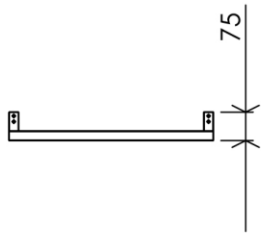

Dimensions (Width x Depth x Height)

Dimensions (Largeur x Profondeur x Hauteur)

Abmessungen (Breite x Tiefe x Höhe)

Dimensiones (Anchura x Profundidad x Altura)

Размеры (Ширина x Глубина x Высота)

Afmetingen (Breedte x Diepte x Hoogte)

540 x 74 x 830 mm

21.26 x 2.91 x 32.68 inches

2.235kg

GB Features

Square tubes 20x20mm
1 fixing point per egde
Delivered assembled
Screws and wallplugs included

FR Caractéristiques

Tubes carrés section 20x20mm
1 point de fixation par platine
Livré assemblé
Visserie et chevilles fournies

DE Beschreibung

Vierkantstange 20x20mm
1 Befestigungspunkt pro Platine
Fertig montiert
Schrauben und Dübel mitgeliefert

ES Características

Tubo cuadrado: 20x20mm
1 punto de fijación por platina
Viene montado
Tornillería incluida

RU Характеристики

Труба квадратного сечения 20 мм x 20 мм
1 отверстия для фиксации на каждой опорной пластине
Поставляется в собранном виде
Крепежные детали в комплекте

NL Kenmerken

Vierkante buizen delen 20x20mm
1 bevestigingspunt per achterplaat
Gemonteerd geleverd
Schroeven en pluggen meegeleverd