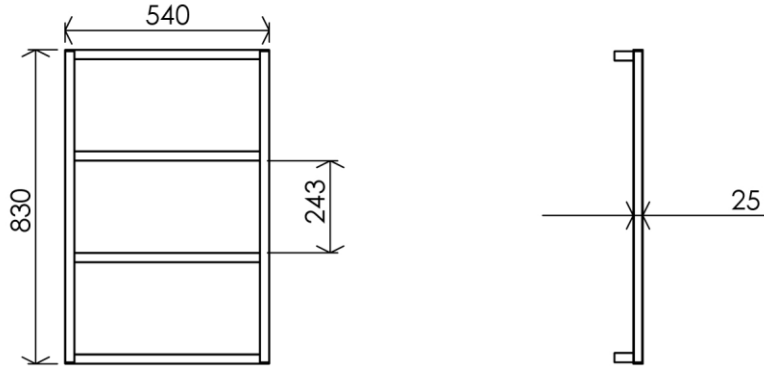

Dimensions (Width x Depth x Height)

Dimensions (Largeur x Profondeur x Hauteur)

Abmessungen (Breite x Tiefe x Höhe)

Dimensiones (Anchura x Profundidad x Altura)

Размеры (Ширина x Глубина x Высота)

Afmetingen (Breedte x Diepte x Hoogte)

540 x 74 x 830 mm

21.26 x 2.91 x 32.68 inches

2.235kg

GB Features

Square tubes 20x20mm
1 fixing point per egde
Delivered assembled
Screws and wallplugs included

FR Caractéristiques

Tubes carrés section 20x20mm
1 point de fixation par platine
Livré assemblé
Visserie et chevilles fournies

DE Beschreibung

Vierkantstange 20x20mm
1 Befestigungspunkt pro Platine
Fertig montiert
Schrauben und Dübel mitgeliefert

ES Características

Tubo cuadrado: 20x20mm
1 punto de fijación por platina
Viene montado
Tornillería incluida

RU Характеристики

Труба квадратного сечения 20 мм x 20 мм
1 отверстия для фиксации на каждой опорной пластине
Поставляется в собранном виде
Крепежные детали в комплекте

NL Kenmerken

Vierkante buizen delen 20x20mm
1 bevestigingspunt per achterplaat
Gemonteerd geleverd
Schroeven en pluggen meegeleverd