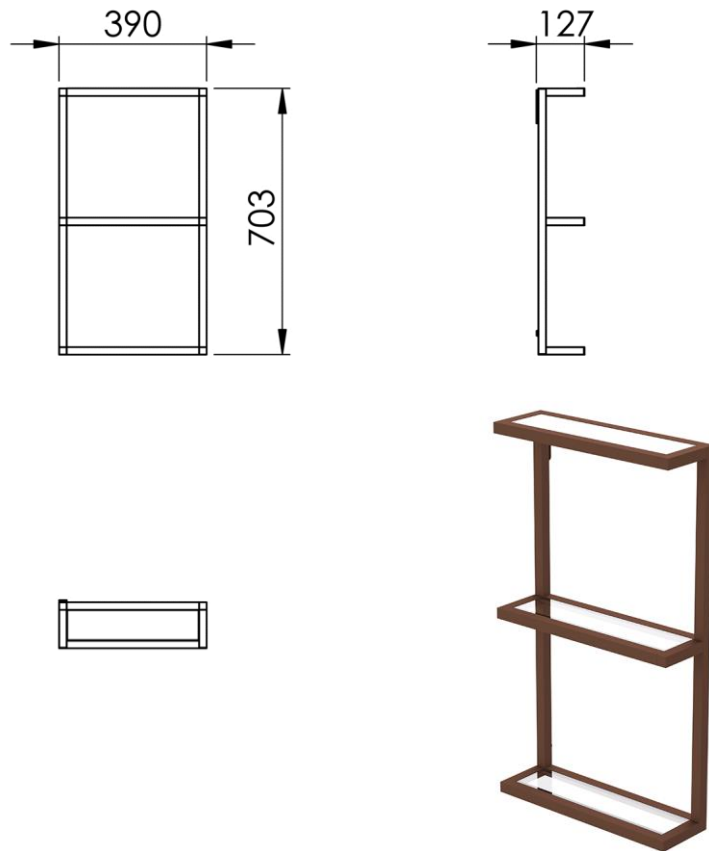

Dimensions (Width x Depth x Height)

Dimensions (Largeur x Profondeur x Hauteur)

Abmessungen (Breite x Tiefe x Höhe)

Dimensiones (Anchura x Profundidad x Altura)

Размеры (Ширина x Глубина x Высота)

Afmetingen (Breedte x Diepte x Hoogte)

390 x 127 x 703 mm

15.35 x 5 x 27.68 inches

9.5kg

GB Features

Square tubes 20x20mm
Glass 5mm thick
No visible screws
Delivered assembled
Screws and wallplugs included

FR Caractéristiques

Tubes carrés section 20x20mm
Tablettes épaisseur 5mm
2 points de fixation par platine
Pas de vis apparentes
Livré assemblé
Visserie et chevilles fournies

DE Beschreibung

Vierkantstange 20x20mm
Glasstärke 5mm
2 Befestigungspunkte pro Wandplatte
Keine sichtbaren Schrauben
Fertig montiert
Schrauben und Dübel mitgeliefert

ES Características

Tubo cuadrado: 20x20mm
Tabletas 5 mm de espesor
2 puntos de fijación por platina
Sin tornillos visibles
Viene montado
Tornillería incluida

RU Характеристики

Труба квадратного сечения 20 мм x 20 мм
Толщина стеклянной полки 5мм
2 отверстия для фиксации на каждой опорной пластине
Крепление скрытое
Поставляется в собранном виде
Крепежные детали в комплекте