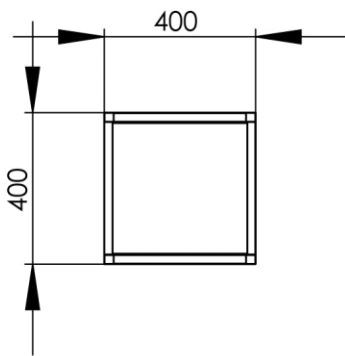

Dimensions (Width x Depth x Height)

Dimensions (Largeur x Profondeur x Hauteur)

Abmessungen (Breite x Tiefe x Höhe)

Dimensiones (Anchura x Profundidad x Altura)

Размеры (Ширина x Глубина x Высота)

Afmetingen (Breedte x Diepte x Hoogte)

390 x 390 x 807 mm

15.35 x 15.35 x 31.77 inches

10kg

(GB) Features

Square tubes 20x20mm
 No visible screws
 Delivered assembled

(FR) Caractéristiques

Tubes carrés section 20x20mm
 Pas de vis apparentes
 Livré assemblé

(DE) Beschreibung

Vierkantstange 20x20mm
 Keine sichtbaren Schrauben
 Fertig montiert

(ES) Características

Tubo cuadrado: 20x20mm
 Sin tornillos visibles
 Viene montado

(RU) Характеристики

Труба квадратного сечения 20 мм x 20 мм
 Крепление скрытое
 Поставляется в собранном виде

(NL) Kenmerken

Vierkante buizen delen 20x20mm
 Geen zichtbare schroeven
 Gemonteerd geleverd

Materials

Epoxy aluminium structure
 Safety glass shelf

Matériaux

Structure en aluminium traité époxy
 Tablette en verre sécurisé