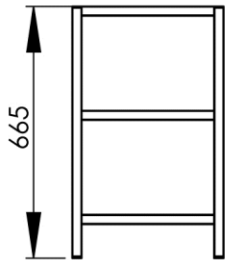

Dimensions (Width x Depth x Height)

Dimensions (Largeur x Profondeur x Hauteur)

Abmessungen (Breite x Tiefe x Höhe)

Dimensiones (Anchura x Profundidad x Altura)

Размеры (Ширина x Глубина x Высота)

Afmetingen (Breedte x Diepte x Hoogte)

390 x 390 x 807 mm

15.35 x 15.35 x 31.77 inches

10kg

(GB) Features

Square tubes 20x20mm
 No visible screws
 Delivered assembled

(FR) Caractéristiques

Tubes carrés section 20x20mm
 Pas de vis apparentes
 Livré assemblé

(DE) Beschreibung

Vierkantstange 20x20mm
 Keine sichtbaren Schrauben
 Fertig montiert

(ES) Características

Tubo cuadrado: 20x20mm
 Sin tornillos visibles
 Viene montado

(RU) Характеристики

Труба квадратного сечения 20 мм x 20 мм
 Крепление скрытое
 Поставляется в собранном виде

(NL) Kenmerken

Vierkante buizen delen 20x20mm
 Geen zichtbare schroeven
 Gemonteerd geleverd

Materials

Epoxy aluminium structure
 Safety glass shelf

Matériaux

Structure en aluminium traité époxy
 Tablette en verre sécurisé