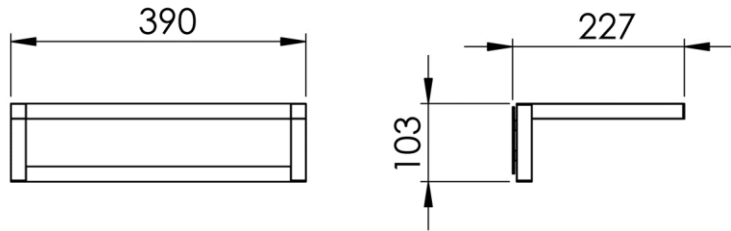

Dimensions (Width x Depth x Height)

Dimensions (Largeur x Profondeur x Hauteur)

Abmessungen (Breite x Tiefe x Höhe)

Dimensiones (Anchura x Profundidad x Altura)

Размеры (Ширина x Глубина x Высота)

Afmetingen (Breedte x Diepte x Hoogte)

390 x 227 x 103 mm

15.35 x 8.94 x 4.06 inches

1.87kg

GB Features

Square tubes 20x20mm
 Glass 5mm thick
 No visible screws
 Delivered assembled
 Screws and wallplugs included

FR Caractéristiques

Tubes carrés section 20x20mm
 Tablettes épaisseur 5mm
 2 points de fixation par platine
 Pas de vis apparentes
 Livré assemblé
 Visserie et chevilles fournies

DE Beschreibung

Vierkanstange 20x20mm
 Glas 5mm stark
 2 Befestigungspunkte pro Platine
 Keine sichtbaren Schrauben
 Montiert geliefert
 Schrauben und Dübel beigelegt

ES Características

Tubo cuadrado: 20x20mm
 Tabletillas 5 mm de espesor
 2 puntos de fijación por platina
 Sin tornillos visibles
 Viene montado
 Tornillería incluida

RU Характеристики

Труба квадратного сечения 20 мм x 20 мм
 Толщина стеклянной полки 5мм
 2 отверстия для фиксации на каждой опорной пластине
 Крепление скрытое
 Поставляется в собранном виде
 Крепежные детали в комплекте