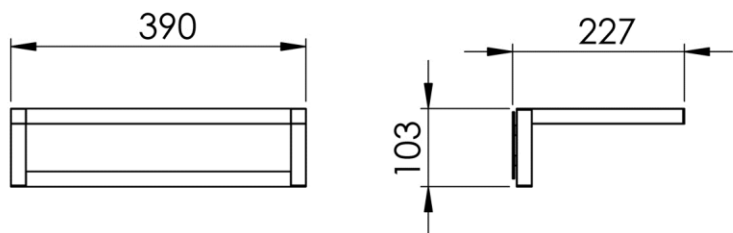

Dimensions (Width x Depth x Height)

Dimensions (Largeur x Profondeur x Hauteur)

Abmessungen (Breite x Tiefe x Höhe)

Dimensiones (Anchura x Profundidad x Altura)

Размеры (Ширина x Глубина x Высота)

Afmetingen (Breedte x Diepte x Hoogte)

390 x 227 x 103 mm

15.35 x 8.94 x 4.06 inches

1.87kg

GB Features

Square tubes 20x20mm
Glass 5mm thick
No visible screws
Delivered assembled
Screws and wallplugs included

FR Caractéristiques

Tubes carrés section 20x20mm
Tablettes épaisseur 5mm
2 points de fixation par platine
Pas de vis apparentes
Livré assemblé
Visserie et chevilles fournies

DE Beschreibung

Vierkanstange 20x20mm
Glas 5mm stark
2 Befestigungspunkte pro Platine
Keine sichtbaren Schrauben
Montiert geliefert
Schrauben und Dübel beigelegt

ES Características

Tubo cuadrado: 20x20mm
Tabletas 5 mm de espesor
2 puntos de fijación por platina
Sin tornillos visibles
Viene montado
Tornillería incluida

RU Характеристики

Труба квадратного сечения 20 мм x 20 мм
Толщина стеклянной полки 5мм
2 отверстия для фиксации на каждой опорной пластине
Крепление скрытое
Поставляется в собранном виде
Крепежные детали в комплекте