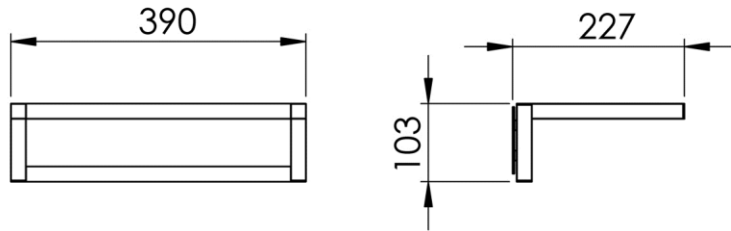

Dimensions (Width x Depth x Height)

Dimensions (Largeur x Profondeur x Hauteur)

Abmessungen (Breite x Tiefe x Höhe)

Dimensiones (Anchura x Profundidad x Altura)

Размеры (Ширина x Глубина x Высота)

Afmetingen (Breedte x Diepte x Hoogte)

390 x 227 x 103 mm

15.35 x 8.94 x 4.06 inches

1.87kg

GB Features

Square tubes 20x20mm
Glass 5mm thick
No visible screws
Delivered assembled
Screws and wallplugs included

FR Caractéristiques

Tubes carrés section 20x20mm
Tablettes épaisseur 5mm
2 points de fixation par platine
Pas de vis apparentes
Livré assemblé
Visserie et chevilles fournies

DE Beschreibung

Vierkanstange 20x20mm
Glas 5mm stark
2 Befestigungspunkte pro Platine
Keine sichtbaren Schrauben
Montiert geliefert
Schrauben und Dübel beigelegt

ES Características

Tubo cuadrado: 20x20mm
Tabletas 5 mm de espesor
2 puntos de fijación por platina
Sin tornillos visibles
Viene montado
Tornillería incluida

RU Характеристики

Труба квадратного сечения 20 мм x 20 мм
Толщина стеклянной полки 5мм
2 отверстия для фиксации на каждой опорной пластине
Крепление скрытое
Поставляется в собранном виде
Крепежные детали в комплекте