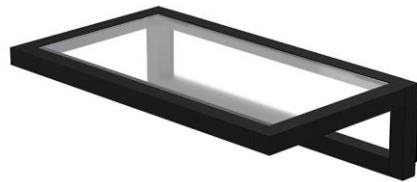

- GB** Wall mounted shelf 40cm - Finish Matt black
- FR** Etagère murale 40cm - Finition Noir mat
- DE** Wandregal 40cm - Endfertigung Mattschwarz
- ES** Estante de pared 40cm - Acabados Negro mate
- RU** Подвесная полка 40см - Конечная обработка Матовый черный
- NL** Wandopbergrek 40cm - Uitvoering Zwart mat

390 x 227 x 103 mm

15.35 x 8.94 x 4.06 inches

1.87kg

GB Features

Square tubes 20x20mm
Glass 5mm thick
No visible screws
Delivered assembled
Screws and wallplugs included

FR Caractéristiques

Tubes carrés section 20x20mm
Tablettes épaisseur 5mm
2 points de fixation par platine
Pas de vis apparentes
Livré assemblé
Visserie et chevilles fournies

DE Beschreibung

Vierkanstange 20x20mm
Glas 5mm stark
2 Befestigungspunkte pro Platine
Keine sichtbaren Schrauben
Montiert geliefert
Schrauben und Dübel beigelegt

ES Características

Tubo cuadrado: 20x20mm
Tabletas 5 mm de espesor
2 puntos de fijación por platina
Sin tornillos visibles
Viene montado
Tornillería incluida

RU Характеристики

Труба квадратного сечения 20 мм x 20 мм
Толщина стеклянной полки 5мм
2 отверстия для фиксации на каждой опорной пластине
Крепление скрытое
Поставляется в собранном виде
Крепежные детали в комплекте