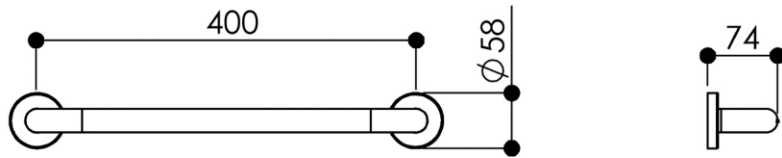

- GB** Towel holder Ø25mm - 40cm - Finish White
- FR** Porte-serviettes 1 branche fixe Ø25mm - 40cm - Finition Blanc
- DE** Handtuchhalter Ø25mm - 40cm - Endfertigung Weiss
- ES** Toallero barra Ø25mm - 40cm - Acabados Blanco
- RU** Полотенцедержатель Ø25mm - 40cm - Конечная обработка Белый
- NL** Enkele handdoekhouder Ø25mm - 40cm - Uitvoering Wit

Dimensions (Width x Depth x Height)

Dimensions (Largeur x Profondeur x Hauteur)

Abmessungen (Breite x Tiefe x Höhe)

Dimensiones (Anchura x Profundidad x Altura)

Размеры (Ширина x Глубина x Высота)

Afmetingen (Breedte x Diepte x Hoogte)

458 x 74 x 58 mm

18.03 x 2.91 x 2.28 inches

0.35kg

GB Features

Monobloc accessory
3 fixing points per support plate, oblong holes
Direct fixing on the wall (no interface between the wall and the accessory)
No visible screw
Screws and wallplugs included

DE Beschreibung

Accessoire in einem Stück
3 Befestigungspunkte pro Platine, ovale Vorbohrungen
Direkte Befestigung des Accessoires an der Wand (ohne Teil zwischen Wand und Zubehör)
Verdeckte Schrauben
Rostfreie Schrauben und Dübel mitgeliefert