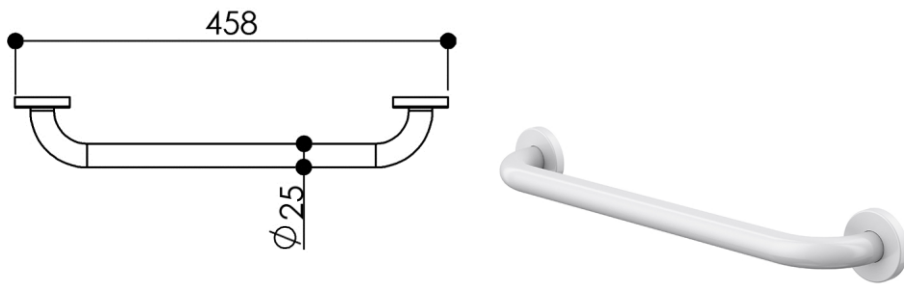

- GB** Towel holder Ø25mm - 40cm - Finish White
- FR** Porte-serviettes 1 branche fixe Ø25mm - 40cm - Finition Blanc
- DE** Handtuchhalter Ø25mm - 40cm - Endfertigung Weiss
- ES** Toallero barra Ø25mm - 40cm - Acabados Blanco
- RU** Полотенцедержатель Ø25mm - 40cm - Конечная обработка Белый
- NL** Enkele handdoekhouder Ø25mm - 40cm - Uitvoering Wit

Dimensions (Width x Depth x Height)

Dimensions (Largeur x Profondeur x Hauteur)

Abmessungen (Breite x Tiefe x Höhe)

Dimensiones (Anchura x Profundidad x Altura)

Размеры (Ширина x Глубина x Высота)

Afmetingen (Breedte x Diepte x Hoogte)

458 x 74 x 58 mm

18.03 x 2.91 x 2.28 inches

0.35kg

GB Features

Monobloc accessory
3 fixing points per support plate, oblong holes
Direct fixing on the wall (no interface between the wall and the accessory)
No visible screw
Screws and wallplugs included

DE Beschreibung

Accessoire in einem Stück
3 Befestigungspunkte pro Platine, ovale Vorbohrungen
Direkte Befestigung des Accessoires an der Wand (ohne Teil zwischen Wand und Zubehör)
Verdeckte Schrauben
Rostfreie Schrauben und Dübel mitgeliefert