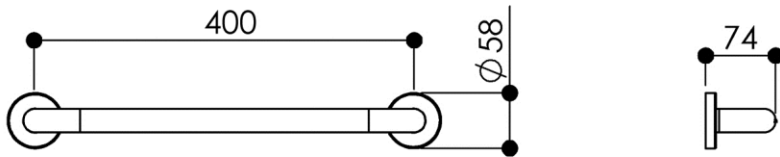

- GB** Towel holder Ø25mm - 40cm - Finish White
- FR** Porte-serviettes 1 branche fixe Ø25mm - 40cm - Finition Blanc
- DE** Handtuchhalter Ø25mm - 40cm - Endfertigung Weiss
- ES** Toallero barra Ø25mm - 40cm - Acabados Blanco
- RU** Полотенцедержатель Ø25mm - 40cm - Конечная обработка Белый
- NL** Enkele handdoekhouder Ø25mm - 40cm - Uitvoering Wit

Dimensions (Width x Depth x Height)

Dimensions (Largeur x Profondeur x Hauteur)

Abmessungen (Breite x Tiefe x Höhe)

Dimensiones (Anchura x Profundidad x Altura)

Размеры (Ширина x Глубина x Высота)

Afmetingen (Breedte x Diepte x Hoogte)

458 x 74 x 58 mm

18.03 x 2.91 x 2.28 inches

0.35kg

GB Features

Monobloc accessory
3 fixing points per support plate, oblong holes
Direct fixing on the wall (no interface between the wall and the accessory)
No visible screw
Screws and wallplugs included

DE Beschreibung

Accessoire in einem Stück
3 Befestigungspunkte pro Platine, ovale Vorbohrungen
Direkte Befestigung des Accessoires an der Wand (ohne Teil zwischen Wand und Zubehör)
Verdeckte Schrauben
Rostfreie Schrauben und Dübel mitgeliefert