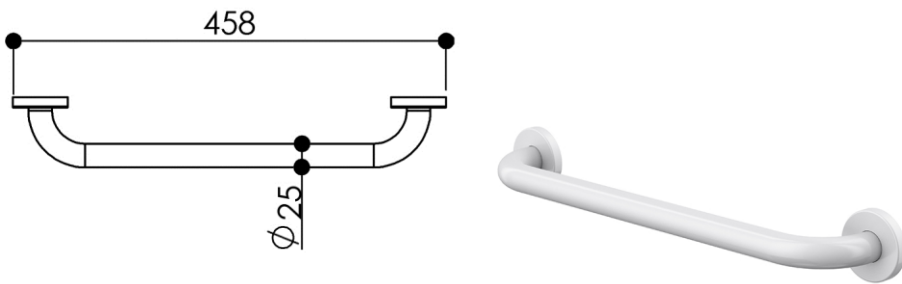

- GB** Towel holder Ø25mm - 40cm - Finish White
- FR** Porte-serviettes 1 branche fixe Ø25mm - 40cm - Finition Blanc
- DE** Handtuchhalter Ø25mm - 40cm - Endfertigung Weiss
- ES** Toallero barra Ø25mm - 40cm - Acabados Blanco
- RU** Полотенцедержатель Ø25mm - 40cm - Конечная обработка Белый
- NL** Enkele handdoekhouder Ø25mm - 40cm - Uitvoering Wit

Dimensions (Width x Depth x Height)

Dimensions (Largeur x Profondeur x Hauteur)

Abmessungen (Breite x Tiefe x Höhe)

Dimensiones (Anchura x Profundidad x Altura)

Размеры (Ширина x Глубина x Высота)

Afmetingen (Breedte x Diepte x Hoogte)

458 x 74 x 58 mm

18.03 x 2.91 x 2.28 inches

0.35kg

GB Features

Monobloc accessory
3 fixing points per support plate, oblong holes
Direct fixing on the wall (no interface between the wall and the accessory)
No visible screw
Screws and wallplugs included

DE Beschreibung

Accessoire in einem Stück
3 Befestigungspunkte pro Platine, ovale Vorbohrungen
Direkte Befestigung des Accessoires an der Wand (ohne Teil zwischen Wand und Zubehör)
Verdeckte Schrauben
Rostfreie Schrauben und Dübel mitgeliefert