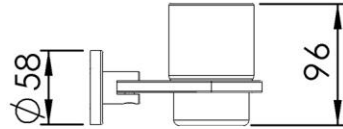

Dimensions (Width x Depth x Height)

Dimensions (Largeur x Profondeur x Hauteur)

Abmessungen (Breite x Tiefe x Höhe)

Dimensiones (Anchura x Profundidad x Altura)

Размеры (Ширина x Глубина x Высота)

Afmetingen (Breedte x Diepte x Hoogte)

80 x 136 x 96 mm

3.15 x 5.35 x 3.78 inches

0.39kg

GB Features

Monobloc accessory
3 fixing points per support plate, oblong holes
Direct fixing on the wall (no interface between the wall and the accessory)
No visible screw
Screws and wallplugs included