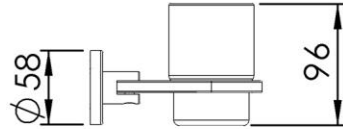

Dimensions (Width x Depth x Height)

Dimensions (Largeur x Profondeur x Hauteur)

Abmessungen (Breite x Tiefe x Höhe)

Dimensiones (Anchura x Profundidad x Altura)

Размеры (Ширина x Глубина x Высота)

Afmetingen (Breedte x Diepte x Hoogte)

80 x 136 x 96 mm

3.15 x 5.35 x 3.78 inches

0.39kg