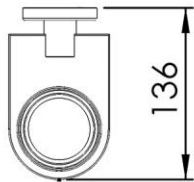

Dimensions (Width x Depth x Height)

Dimensions (Largeur x Profondeur x Hauteur)

Abmessungen (Breite x Tiefe x Höhe)

Dimensiones (Anchura x Profundidad x Altura)

Размеры (Ширина x Глубина x Высота)

Afmetingen (Breedte x Diepte x Hoogte)

80 x 136 x 96 mm

3.15 x 5.35 x 3.78 inches

0.39kg

GB Features

Monobloc accessory
3 fixing points per support plate, oblong holes
Direct fixing on the wall (no interface between the wall and the accessory)
No visible screw
Screws and wallplugs included

DE Beschreibung

Accessoire in einem Stück
3 Befestigungspunkte pro Platine, ovale Vorbohrungen
Direkte Befestigung des Accessoires an der Wand (ohne Teil zwischen Wand und Zubehör)
Verdeckte Schrauben
Rostfreie Schrauben und Dübel mitgeliefert