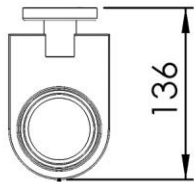

Dimensions (Width x Depth x Height)

Dimensions (Largeur x Profondeur x Hauteur)

Abmessungen (Breite x Tiefe x Höhe)

Dimensiones (Anchura x Profundidad x Altura)

Размеры (Ширина x Глубина x Высота)

Afmetingen (Breedte x Diepte x Hoogte)

80 x 136 x 96 mm

3.15 x 5.35 x 3.78 inches

0.39kg