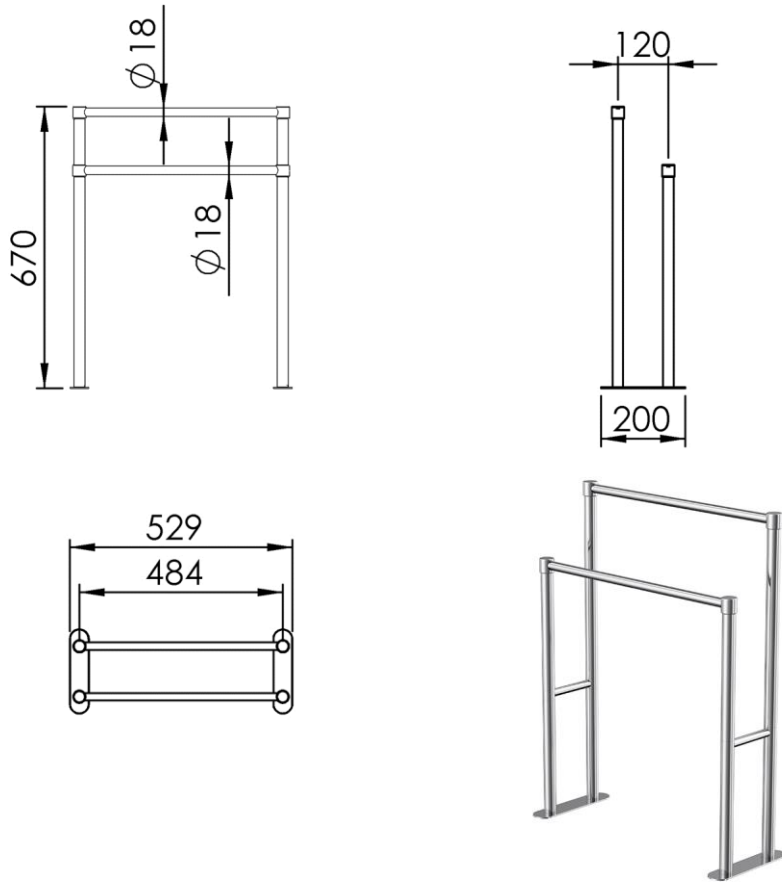

- GB** Double towel holder to stand - Finish Chrome  
**FR** Porte-serviettes double sur pieds - Finition Chrome  
**DE** Doppelter Handtuchhalter zum Stellen - Endfertigung Chrom  
**ES** Toallero doble sobre pie - Acabados Cromo  
**RU** Полотенцедержатель двойной напольный - Конечная обработка Хром  
**NL** Dubbele handdoekhouder vrijstaand - Uitvoering Chroom

Dimensions (Width x Depth x Height)

Dimensions (Largeur x Profondeur x Hauteur)

Abmessungen (Breite x Tiefe x Höhe)

Dimensiones (Anchura x Profundidad x Altura)

Размеры (Ширина x Глубина x Высота)

Afmetingen (Breedte x Diepte x Hoogte)

529 x 200 x 670 mm

20.83 x 7.87 x 26.38 inches

3.6247kg

**GB** Features

Monobloc accessory  
Hidden screws

**FR** Caractéristiques

Accessoire monobloc  
Pas de vis apparentes

**DE** Beschreibung