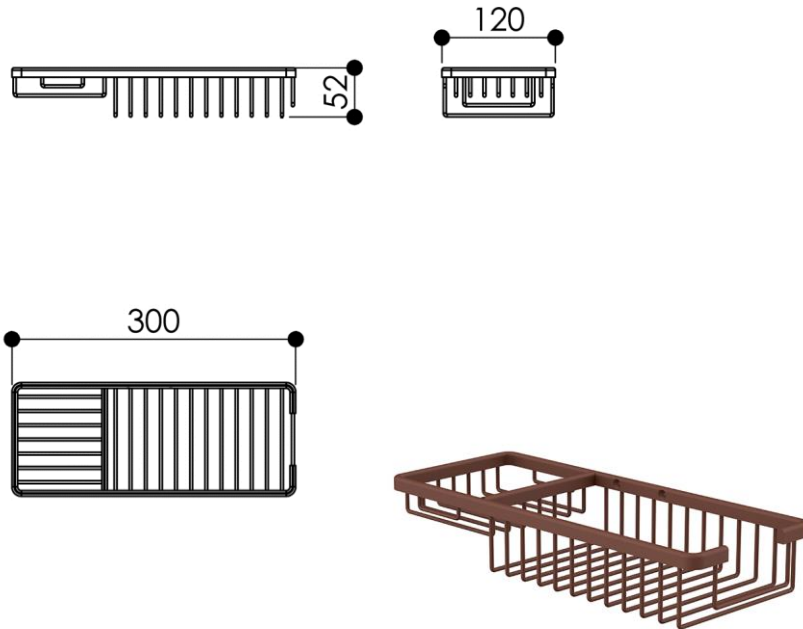

- GB** Basket rectangular - Finish Timeless Rust
- FR** Porte-flacon grillagé - Finition Timeless Rust
- DE** Ablagekorb zur Wandmontage - Endfertigung Timeless Rust
- ES** Jabonera de rejilla profunda - Acabados Timeless Rust
- RU** Полочка-решётка - Конечная обработка Таймлес Раст
- NL** Flaconhouder korf - Uitvoering Timeless Roest

Dimensions (Width x Depth x Height)

Dimensions (Largeur x Profondeur x Hauteur)

Abmessungen (Breite x Tiefe x Höhe)

Dimensiones (Anchura x Profundidad x Altura)

Размеры (Ширина x Глубина x Высота)

Afmetingen (Breedte x Diepte x Hoogte)

300 x 120 x 52 mm

11.81 x 4.72 x 2.05 inches

0.63kg