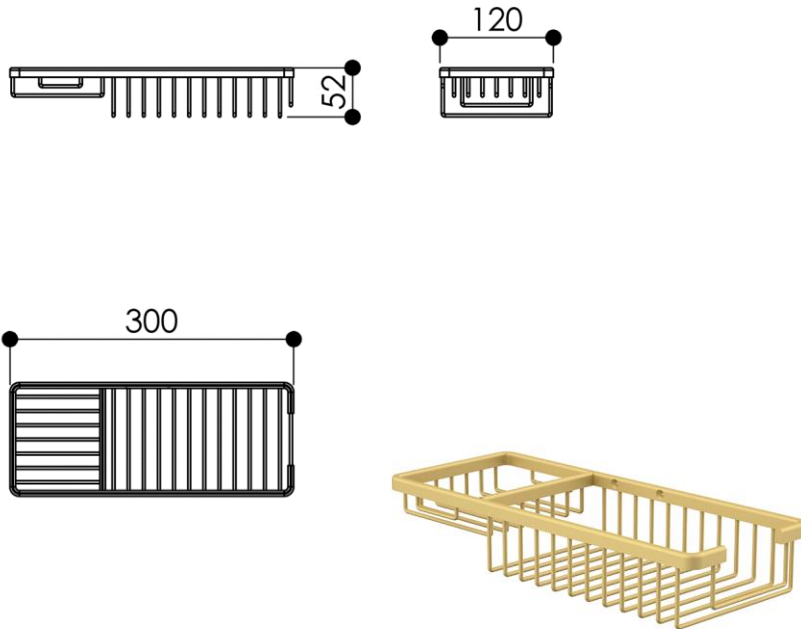

- GB** Basket rectangular - Finish Supreme Gold
- FR** Porte-flacon grillagé - Finition Supreme Gold
- DE** Ablagekorb zur Wandmontage - Endfertigung Supreme Gold
- ES** Jabonera de rejilla profunda - Acabados Supreme Gold
- RU** Полочка-решётка - Конечная обработка Супрем Голд
- NL** Flaconhouder korf - Uitvoering Supreme Goud

Dimensions (Width x Depth x Height)

Dimensions (Largeur x Profondeur x Hauteur)

Abmessungen (Breite x Tiefe x Höhe)

Dimensiones (Anchura x Profundidad x Altura)

Размеры (Ширина x Глубина x Высота)

Afmetingen (Breedte x Diepte x Hoogte)

300 x 120 x 52 mm

11.81 x 4.72 x 2.05 inches

0.63kg

GB Features

2 fixing points
Screws and wallplugs included

FR Caractéristiques

2 points de fixation
Visserie et chevilles fournies

DE Beschreibung

2 Befestigungspunkte
Rostfreie Schrauben und Dübel mitgeliefert

ES Características

2 puntos de anclaje
Tornillos y tacos incluidos

RU Характеристики

Фиксация в двух точках
Крепёжные детали прилагаются

NL Kenmerken