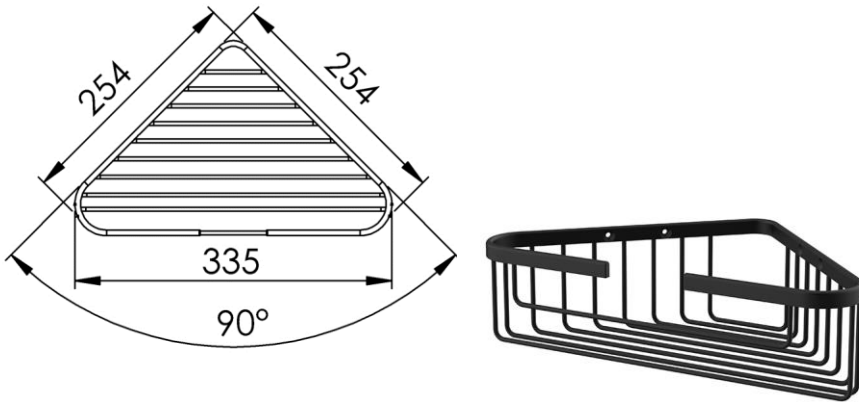

- GB** Triangular basket bottle holder - Finish Matt black  
**FR** Porte-flacon grillagé d'angle - Finition Noir mat  
**DE** Eckablagekorb - Endfertigung Mattschwarz  
**ES** Jabonera profunda con rejilla de esquina - Acabados Negro mate  
**RU** Полочка-решетка угловая - Конечная обработка Матовый черный  
**NL** Hoekflaconhouder - Uitvoering Zwart mat

Dimensions (Width x Depth x Height)  
**Dimensions (Largeur x Profondeur x Hauteur)**  
 Abmessungen (Breite x Tiefe x Höhe)  
**Dimensiones (Anchura x Profundidad x Altura)**  
 Размеры (Ширина x Глубина x Высота)  
**Afmetingen (Breedte x Diepte x Hoogte)**

254 x 254 x 90 mm

10 x 10 x 3.54 inches

0.8829kg

**GB Features**

4 fixing points  
 Mounted in the corner for optimal resistance to being torn off  
 Screws and wallplugs included

**FR Caractéristiques**

4 points de fixation  
 Mise en œuvre en angle offrant une grande résistance à l'arrachement  
 Visserie et chevilles fournies

**DE Beschreibung**

4 Befestigungspunkte  
 Besonders solide Eckhalterung  
 Rostfreie Schrauben und Dübel mitgeliefert

**ES Características**

4 puntos de anclaje  
 Instalado para esquina ofreciendo alta resistencia al arrancamiento  
 Tornillos y tacos incluidos