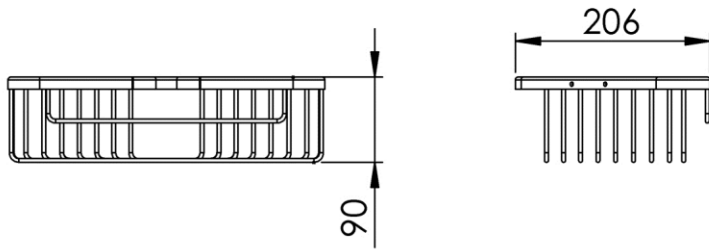

- GB** Triangular basket bottle holder - Finish Matt black  
**FR** Porte-flacon grillagé d'angle - Finition Noir mat  
**DE** Eckablagekorb - Endfertigung Mattschwarz  
**ES** Jabonera profunda con rejilla de esquina - Acabados Negro mate  
**RU** Полочка-решетка угловая - Конечная обработка Матовый черный  
**NL** Hoekflaconhouder - Uitvoering Zwart mat

Dimensions (Width x Depth x Height)  
**Dimensions (Largeur x Profondeur x Hauteur)**  
 Abmessungen (Breite x Tiefe x Höhe)  
**Dimensiones (Anchura x Profundidad x Altura)**  
 Размеры (Ширина x Глубина x Высота)  
**Afmetingen (Breedte x Diepte x Hoogte)**

254 x 254 x 90 mm

10 x 10 x 3.54 inches

0.8829kg

**GB Features**

4 fixing points  
 Mounted in the corner for optimal resistance to being torn off  
 Screws and wallplugs included

**FR Caractéristiques**

4 points de fixation  
 Mise en œuvre en angle offrant une grande résistance à l'arrachement  
 Visserie et chevilles fournies

**DE Beschreibung**

4 Befestigungspunkte  
 Besonders solide Eckhalterung  
 Rostfreie Schrauben und Dübel mitgeliefert

**ES Características**

4 puntos de anclaje  
 Instalado para esquina ofreciendo alta resistencia al arrancamiento  
 Tornillos y tacos incluidos