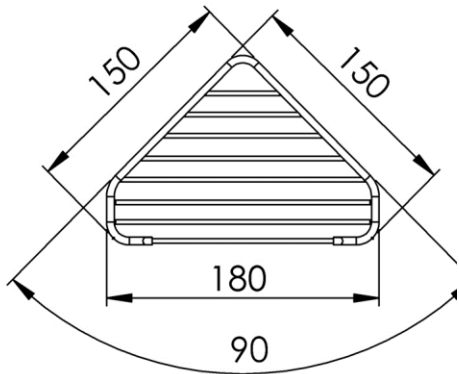

Dimensions (Width x Depth x Height)

Dimensions (Largeur x Profondeur x Hauteur)

Abmessungen (Breite x Tiefe x Höhe)

Dimensiones (Anchura x Profundidad x Altura)

Размеры (Ширина x Глубина x Высота)

Afmetingen (Breedte x Diepte x Hoogte)

150 x 150 x 34 mm

5.91 x 5.91 x 1.34 inches

0.2399kg

GB Features

3 fixing points
Mounted in the edge for optimal resistance to being torn off
Screws and wallplugs included

FR Caractéristiques

3 points de fixation
Mise en œuvre en angle offrant une grande résistance à l'arrachement
Visserie et chevilles fournies