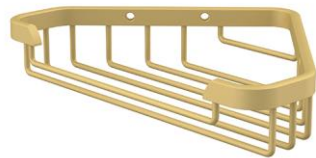

- GB** Triangular soap holder - Finish Supreme Gold
- FR** Porte-savon grillagé d'angle - Finition Supreme Gold
- DE** Eckseifenkorb - Endfertigung Supreme Gold
- ES** Jabonera con rejilla de esquina - Acabados Supreme Gold
- RU** Мыльница-решётка угловая - Конечная обработка Супрем Голд
- NL** Hoekzeephouder - Uitvoering Supreme Goud

150 x 150 x 34 mm

5.91 x 5.91 x 1.34 inches

0.2399kg

GB Features

3 fixing points
Mounted in the edge for optimal resistance to being torn off
Screws and wallplugs included

FR Caractéristiques

3 points de fixation
Mise en œuvre en angle offrant une grande résistance à l'arrachement
Visserie et chevilles fournies

DE Beschreibung

3 Befestigungspunkte
Solide Anbringung in der Ecke
Rostfreie Schrauben und Dübel mitgeliefert

ES Características

3 puntos de anclaje
Instalado para esquina ofreciendo alta resistencia al arrancamiento
Tornillos y tacos incluidos