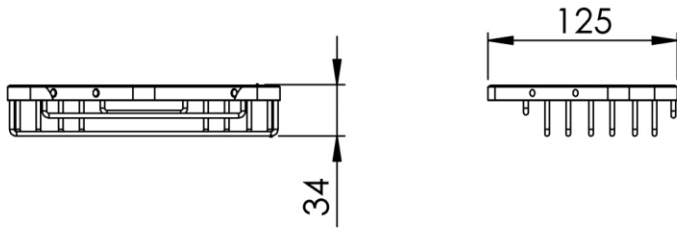

- GB** Triangular soap holder - Finish Supreme Gold
- FR** Porte-savon grillagé d'angle - Finition Supreme Gold
- DE** Eckseifenkorb - Endfertigung Supreme Gold
- ES** Jabonera con rejilla de esquina - Acabados Supreme Gold
- RU** Мыльница-решётка угловая - Конечная обработка Супрем Голд
- NL** Hoekzeephouder - Uitvoering Supreme Goud

Dimensions (Width x Depth x Height)

Dimensions (Largeur x Profondeur x Hauteur)

Abmessungen (Breite x Tiefe x Höhe)

Dimensiones (Anchura x Profundidad x Altura)

Размеры (Ширина x Глубина x Высота)

Afmetingen (Breedte x Diepte x Hoogte)

150 x 150 x 34 mm

5.91 x 5.91 x 1.34 inches

0.2399kg

GB Features

3 fixing points
Mounted in the edge for optimal resistance to being torn off
Screws and wallplugs included

FR Caractéristiques

3 points de fixation
Mise en œuvre en angle offrant une grande résistance à l'arrachement
Visserie et chevilles fournies

DE Beschreibung

3 Befestigungspunkte
Solide Anbringung in der Ecke
Rostfreie Schrauben und Dübel mitgeliefert

ES Características

3 puntos de anclaje
Instalado para esquina ofreciendo alta resistencia al arrancamiento
Tornillos y tacos incluidos