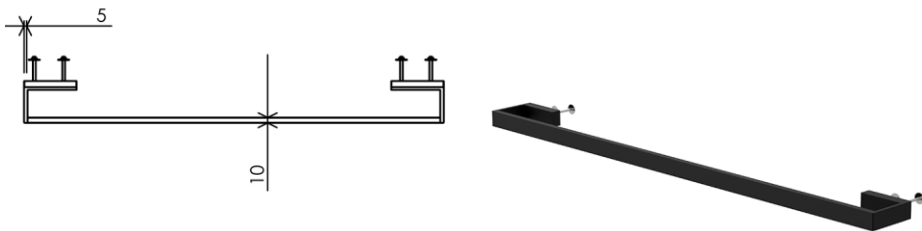

- GB** Towel-holder for washtable's front 80cm - Finish Matt black
- FR** Porte-serviettes sur plan vasque 80cm - Finition Noir mat
- DE** Handtuchhalter für Waschtischblende 80cm - Endfertigung Mattschwarz
- ES** Toallero sobre lavabo 80cm - Acabados Negro mate
- RU** Полотенцедержатель на столешницу 80см - Конечная обработка Матовый черный
- NL** Handdoekhouder voor wastafelblad 80cm - Uitvoering Zwart mat

Dimensions (Width x Depth x Height)

Dimensions (Largeur x Profondeur x Hauteur)

Abmessungen (Breite x Tiefe x Höhe)

Dimensiones (Anchura x Profundidad x Altura)

Размеры (Ширина x Глубина x Высота)

Afmetingen (Breedte x Diepte x Hoogte)

#### **GB** Features

2 grub screws (theft protection)  
No visible screw  
Diameter of the hole : 16 mm

#### **FR** Caractéristiques

Double BTR de sécurité (antivol)  
Pas de vis apparentes  
Diamètre de perçage : 16 mm