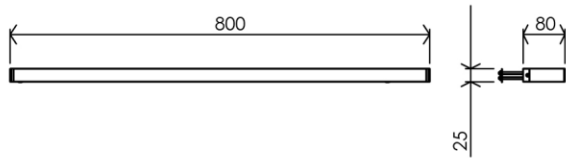

- GB** Towel-holder for washtable's front 80cm - Finish Matt black
- FR** Porte-serviettes sur plan vasque 80cm - Finition Noir mat
- DE** Handtuchhalter für Waschtischblende 80cm - Endfertigung Mattschwarz
- ES** Toallero sobre lavabo 80cm - Acabados Negro mate
- RU** Полотенцедержатель на столешницу 80см - Конечная обработка Матовый черный
- NL** Handdoekhouder voor wastafelblad 80cm - Uitvoering Zwart mat

Dimensions (Width x Depth x Height)

Dimensions (Largeur x Profondeur x Hauteur)

Abmessungen (Breite x Tiefe x Höhe)

Dimensiones (Anchura x Profundidad x Altura)

Размеры (Ширина x Глубина x Высота)

Afmetingen (Breedte x Diepte x Hoogte)

800 x 80 x 25 mm

31.5 x 3.15 x 0.98 inches

0.4246kg

#### **RU** Характеристики

Двойной крепежный болт (защита от кражи)  
Скрытая фиксация  
Диаметр сверления : 16 мм