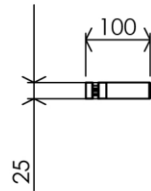

400 x 100 x 25 mm

15.75 x 3.94 x 0.98 inches

Dimensions (Width x Depth x Height)

Dimensions (Largeur x Profondeur x Hauteur)

Abmessungen (Breite x Tiefe x Höhe)

Dimensiones (Anchura x Profundidad x Altura)

Размеры (Ширина x Глубина x Высота)

Afmetingen (Breedte x Diepte x Hoogte)

GB Features

2 grub screws (theft protection)
Diameter of the hole : 16 mm

FR Caractéristiques

Double BTR de sécurité (antivol)
Diamètre de perçage du verre : 16 mm

DE Beschreibung

Verschraubung durch 2 Madenschrauben (Diebstahlschutz)
Bohrlochdurchmesser im Glas : 16 mm

ES Características

Doble tornillo allen de seguridad (Antirrobo)
Diámetro perforación del vidrio: 16mm

RU Характеристики

Двойной крепежный болт (защита от кражи)
Диаметр сверления стекла : 16 мм

NL Kenmerken

Anti-diefstal
Diameter boorgat glas: 16mm

Materials

Metal with epoxy treatment
Stainless steel screws