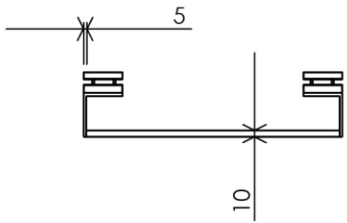

400 x 100 x 25 mm

15.75 x 3.94 x 0.98 inches

Dimensions (Width x Depth x Height)

Dimensions (Largeur x Profondeur x Hauteur)

Abmessungen (Breite x Tiefe x Höhe)

Dimensiones (Anchura x Profundidad x Altura)

Размеры (Ширина x Глубина x Высота)

Afmetingen (Breedte x Diepte x Hoogte)

GB Features

2 grub screws (theft protection)
Diameter of the hole : 16 mm

FR Caractéristiques

Double BTR de sécurité (antivol)
Diamètre de perçage du verre : 16 mm

DE Beschreibung

Verschraubung durch 2 Madenschrauben (Diebstahlschutz)
Bohrlochdurchmesser im Glas : 16 mm

ES Características

Doble tornillo allen de seguridad (Antirrobo)
Diámetro perforación del vidrio: 16mm

RU Характеристики

Двойной крепежный болт (защита от кражи)
Диаметр сверления стекла : 16 мм

NL Kenmerken

Anti-diefstal
Diameter boorgat glas: 16mm

Materials

Metal with epoxy treatment
Stainless steel screws