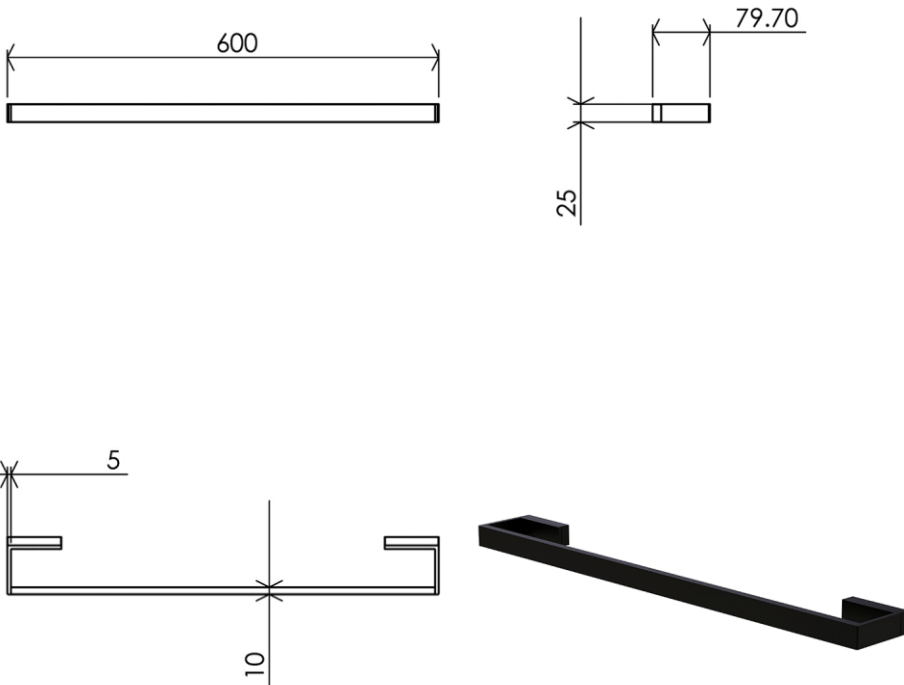

- GB** Towel holder 60cm - Finish Matt black  
**FR** Porte-serviettes 1 branche fixe 60cm - Finition Noir mat  
**DE** Handtuchhalter 60cm - Endfertigung Mattschwarz  
**ES** Toallero barra 60cm - Acabados Negro mate  
**RU** Полотенцедержатель 60cm - Конечная обработка Матовый черный  
**NL** Enkele handdoekhouder 60cm - Uitvoering Zwart mat

Dimensions (Width x Depth x Height)

Dimensions (Largeur x Profondeur x Hauteur)

Abmessungen (Breite x Tiefe x Höhe)

Dimensiones (Anchura x Profundidad x Altura)

Размеры (Ширина x Глубина x Высота)

Afmetingen (Breedte x Diepte x Hoogte)

600 x 80 x 25 mm

23.62 x 3.15 x 0.98 inches

0.3665kg

#### DE Beschreibung

Accessoire in einem Stück  
 2 Befestigungspunkte pro Platine, ovale Vorbohrungen  
 Direkte Befestigung des Accessoires an der Wand (ohne Teil zwischen Wand und Zubehör)  
 Gesichert durch 1 Madenschraube (Diebstahlschutz)  
 Rostfreie Schrauben und Dübel mitgeliefert