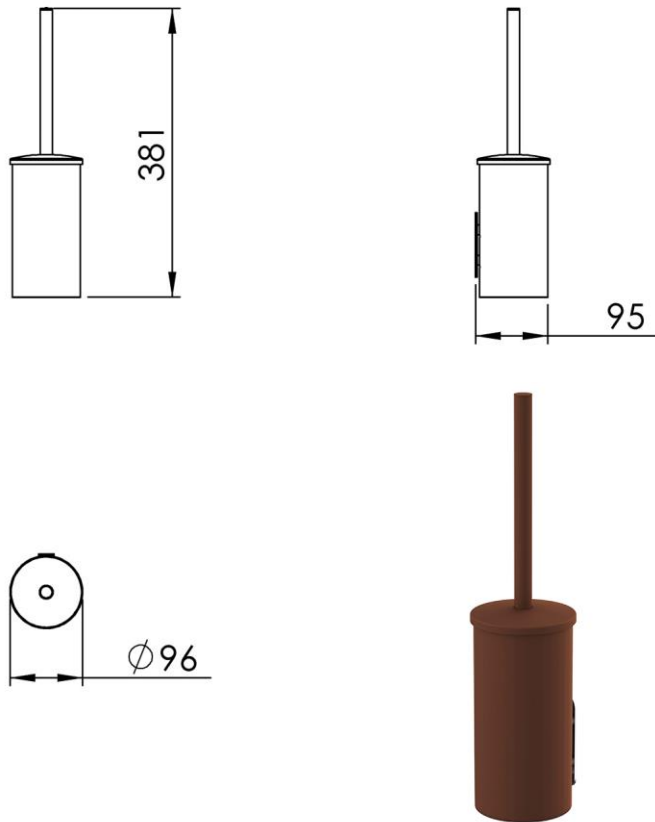

- GB** Tall toilet brush wall mounted - Finish Timeless Rust & White brush head
- FR** Pot balai haut à fixer - Finition Timeless Rust & Brosse blanche
- DE** Hohe WC - Bürstengarnitur zur Wandmontage - Endfertigung Timeless Rust & Weisser Bürstenkopf
- ES** Escobillero alto pared - Acabados Timeless Rust & Cepillo blanco
- RU** Ершик туалетный большой подвесной - Конечная обработка Таймлес Раст & Щётка белая
- NL** Toiletborstelhouder hoog voor muurbevestiging - Uitvoering Timeless Roest & Witte borstel

Dimensions (Width x Depth x Height)

Dimensions (Largeur x Profondeur x Hauteur)

Abmessungen (Breite x Tiefe x Höhe)

Dimensiones (Anchura x Profundidad x Altura)

Размеры (Ширина x Глубина x Высота)

Afmetingen (Breedte x Diepte x Hoogte)

95 x 96 x 381 mm

3.74 x 3.78 x 15 inches

0.8968kg

GB Features

2 fixing points
Spare parts available
Brush head can be replaced without changing the handle
Bristles fitted on bronze collars to avoid oxydation
Receptacle color and WC brush head : White
Screws and wallplugs included

FR Caractéristiques

2 points de fixation
Pièces détachées disponibles
Possibilité de changer la boule WC sans changer le manche
Les poils du balai sont montés sur des bagues en bronze pour éviter l'oxydation
Couleur du réceptacle et de la boule WC : Blanc
Visserie et chevilles fournies