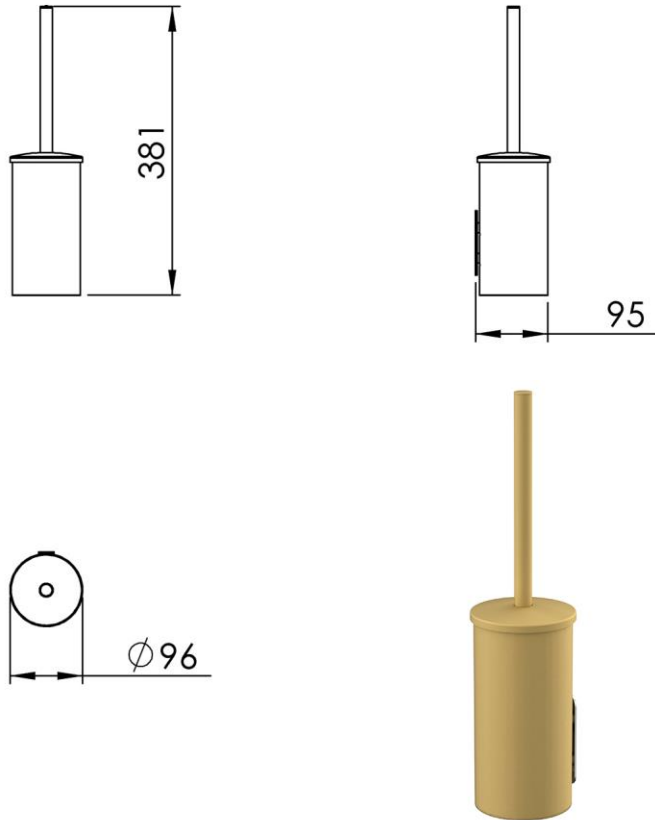

- GB** Tall toilet brush wall mounted - Finish Supreme Gold & White brush head
- FR** Pot balai haut à fixer - Finition Supreme Gold & Brosse blanche
- DE** Hohe WC - Bürstengarnitur zur Wandmontage - Endfertigung Supreme Gold & Weisser Bürstenkopf
- ES** Escobillero alto pared - Acabados Supreme Gold & Cepillo blanco
- RU** Ершик туалетный большой подвесной - Конечная обработка Супрем Голд & Щётка белая
- NL** Toiletborstelhouder hoog voor muurbevestiging - Uitvoering Supreme Goud & Witte borstel

Dimensions (Width x Depth x Height)

Dimensions (Largeur x Profondeur x Hauteur)

Abmessungen (Breite x Tiefe x Höhe)

Dimensiones (Anchura x Profundidad x Altura)

Размеры (Ширина x Глубина x Высота)

Afmetingen (Breedte x Diepte x Hoogte)

95 x 96 x 381 mm

3.74 x 3.78 x 15 inches

0.8968kg

GB Features

2 fixing points
Spare parts available
Brush head can be replaced without changing the handle
Bristles fitted on bronze collars to avoid oxydation
Receptacle color and WC brush head : White
Screws and wallplugs included

FR Caractéristiques

2 points de fixation
Pièces détachées disponibles
Possibilité de changer la boule WC sans changer le manche
Les poils du balai sont montés sur des bagues en bronze pour éviter l'oxydation
Couleur du réceptacle et de la boule WC : Blanc
Visserie et chevilles fournies