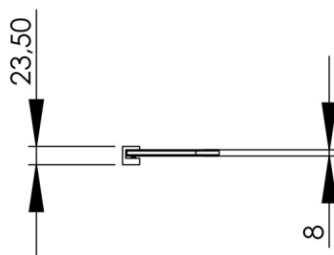

- GB** Shelf 50cm - Finish White & Timeless Rust
- FR** **Tablette 50cm - Finition Blanc & Timeless Rust**
- DE** Ablage 50cm - Endfertigung Weiss & Timeless Rust
- ES** **Repisa 50cm - Acabados Blanco & Timeless Rust**
- RU** Полочка 50cm - Конечная обработка Белый & Таймлес Раст
- NL** **Planchet 50cm - Uitvoering Wit & Timeless Roest**

Dimensions (Width x Depth x Height)

Dimensions (Largeur x Profondeur x Hauteur)

Abmessungen (Breite x Tiefe x Höhe)

Dimensiones (Anchura x Profundidad x Altura)

Размеры (Ширина x Глубина x Высота)

Afmetingen (Breedte x Diepte x Hoogte)

500 x 124 x 24 mm

19.69 x 4.88 x 0.94 inches

1.0234kg

GB Features

3 fixing points
Direct fixing on the wall (no interface between the wall and the accessory)
Shelf held by stainless steel screws with a nylon head (better tightening torque)
No visible screw
Screws and wallplugs included

FR Caractéristiques

3 points de fixation
Fixation directe de l'accessoire dans le mur (pas d'interface entre le mur et l'accessoire)
Vis de blocage en inox avec tête en nylon (meilleur couple de serrage)
Pas de vis apparentes
Visserie et chevilles fournies