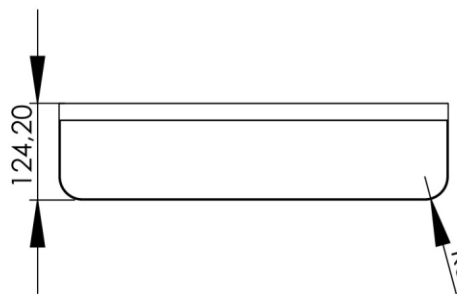

- GB** Shelf 50cm - Finish White & Timeless Rust
- FR** **Tablette 50cm - Finition Blanc & Timeless Rust**
- DE** Ablage 50cm - Endfertigung Weiss & Timeless Rust
- ES** **Repisa 50cm - Acabados Blanco & Timeless Rust**
- RU** Полочка 50cm - Конечная обработка Белый & Таймлес Раст
- NL** **Planchet 50cm - Uitvoering Wit & Timeless Roest**

Dimensions (Width x Depth x Height)

Dimensions (Largeur x Profondeur x Hauteur)

Abmessungen (Breite x Tiefe x Höhe)

Dimensiones (Anchura x Profundidad x Altura)

Размеры (Ширина x Глубина x Высота)

Afmetingen (Breedte x Diepte x Hoogte)

500 x 124 x 24 mm

19.69 x 4.88 x 0.94 inches

1.0234kg

GB Features

3 fixing points
Direct fixing on the wall (no interface between the wall and the accessory)
Shelf held by stainless steel screws with a nylon head (better tightening torque)
No visible screw
Screws and wallplugs included

FR Caractéristiques

3 points de fixation
Fixation directe de l'accessoire dans le mur (pas d'interface entre le mur et l'accessoire)
Vis de blocage en inox avec tête en nylon (meilleur couple de serrage)
Pas de vis apparentes
Visserie et chevilles fournies