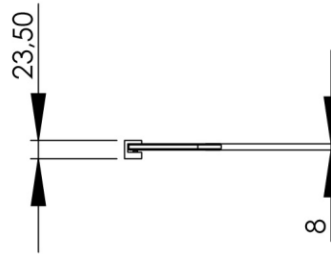

500 x 124 x 24 mm

19.69 x 4.88 x 0.94 inches

1.0234kg

Dimensions (Width x Depth x Height)

Dimensions (Largeur x Profondeur x Hauteur)

Abmessungen (Breite x Tiefe x Höhe)

Dimensiones (Anchura x Profundidad x Altura)

Размеры (Ширина x Глубина x Высота)

Afmetingen (Breedte x Diepte x Hoogte)

**GB Features**

3 fixing points  
 Direct fixing on the wall (no interface between the wall and the accessory)  
 Shelf held by stainless steel screws with a nylon head (better tightening torque)  
 No visible screw  
 Screws and wallplugs included

**FR Caractéristiques**

3 points de fixation  
 Fixation directe de l'accessoire dans le mur (pas d'interface entre le mur et l'accessoire)  
 Vis de blocage en inox avec tête en nylon (meilleur couple de serrage)  
 Pas de vis apparentes  
 Visserie et chevilles fournies

**DE Beschreibung**

3 Befestigungspunkte  
 Direkte Befestigung des Accessoires auf der Wand (kein Teil zwischen Wand und Zubehör)  
 Klemmen mit Befestigungsschrauben aus Edelstahl mit Nylonkopf  
 Unsichtbare Verschraubung  
 Rostfreie Schrauben und Dübel mitgeliefert