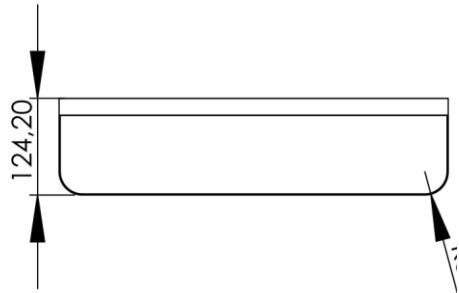

- GB** Shelf 50cm - Finish White & Matt black
- FR** Tablette 50cm - Finition Blanc & Noir mat
- DE** Ablage 50cm - Endfertigung Weiss & Mattschwarz
- ES** Repisa 50cm - Acabados Blanco & Negro mate
- RU** Полочка 50cm - Конечная обработка Белый & Матовый черный
- NL** Planchet 50cm - Uitvoering Wit & Zwart mat

500 x 124 x 24 mm

19.69 x 4.88 x 0.94 inches

1.0234kg

Dimensions (Width x Depth x Height)

Dimensions (Largeur x Profondeur x Hauteur)

Abmessungen (Breite x Tiefe x Höhe)

Dimensiones (Anchura x Profundidad x Altura)

Размеры (Ширина x Глубина x Высота)

Afmetingen (Breedte x Diepte x Hoogte)

**GB Features**

3 fixing points  
 Direct fixing on the wall (no interface between the wall and the accessory)  
 Shelf held by stainless steel screws with a nylon head (better tightening torque)  
 No visible screw  
 Screws and wallplugs included

**FR Caractéristiques**

3 points de fixation  
 Fixation directe de l'accessoire dans le mur (pas d'interface entre le mur et l'accessoire)  
 Vis de blocage en inox avec tête en nylon (meilleur couple de serrage)  
 Pas de vis apparentes  
 Visserie et chevilles fournies