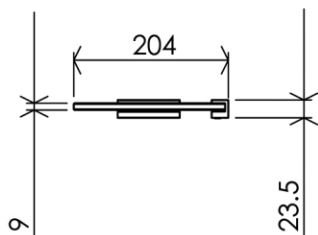

Dimensions (Width x Depth x Height)

Dimensions (Largeur x Profondeur x Hauteur)

Abmessungen (Breite x Tiefe x Höhe)

Dimensiones (Anchura x Profundidad x Altura)

Размеры (Ширина x Глубина x Высота)

Afmetingen (Breedte x Diepte x Hoogte)

204 x 204 x 24 mm

8.03 x 8.03 x 0.94 inches

0.6683kg

GB Features

Monobloc accessory
 2 fixing points per support plate
 Direct fixing on the wall (no interface between the wall and the accessory)
 No visible screw
 Screws and wallplugs included