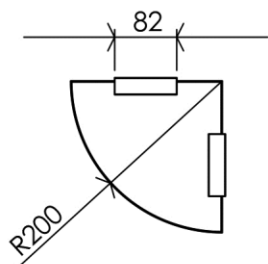

Dimensions (Width x Depth x Height)

Dimensions (Largeur x Profondeur x Hauteur)

Abmessungen (Breite x Tiefe x Höhe)

Dimensiones (Anchura x Profundidad x Altura)

Размеры (Ширина x Глубина x Высота)

Afmetingen (Breedte x Diepte x Hoogte)

204 x 204 x 24 mm

8.03 x 8.03 x 0.94 inches

0.6683kg

GB Features

Monobloc accessory
 2 fixing points per support plate
 Direct fixing on the wall (no interface between the wall and the accessory)
 No visible screw
 Screws and wallplugs included