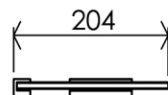

Dimensions (Width x Depth x Height)

Dimensions (Largeur x Profondeur x Hauteur)

Abmessungen (Breite x Tiefe x Höhe)

Dimensiones (Anchura x Profundidad x Altura)

Размеры (Ширина x Глубина x Высота)

Afmetingen (Breedte x Diepte x Hoogte)

204 x 204 x 24 mm

8.03 x 8.03 x 0.94 inches

0.6683kg

GB Features

Monobloc accessory
 2 fixing points per support plate
 Direct fixing on the wall (no interface between the wall and the accessory)
 No visible screw
 Screws and wallplugs included