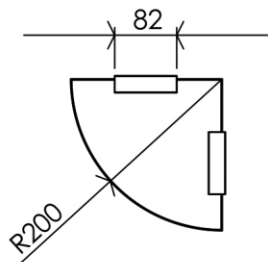

Dimensions (Width x Depth x Height)

Dimensions (Largeur x Profondeur x Hauteur)

Abmessungen (Breite x Tiefe x Höhe)

Dimensiones (Anchura x Profundidad x Altura)

Размеры (Ширина x Глубина x Высота)

Afmetingen (Breedte x Diepte x Hoogte)

204 x 204 x 24 mm

8.03 x 8.03 x 0.94 inches

0.6683kg

GB Features

Monobloc accessory
2 fixing points per support plate
Direct fixing on the wall (no interface between the wall and the accessory)
No visible screw
Screws and wallplugs included