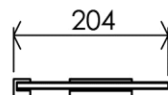

Dimensions (Width x Depth x Height)

Dimensions (Largeur x Profondeur x Hauteur)

Abmessungen (Breite x Tiefe x Höhe)

Dimensiones (Anchura x Profundidad x Altura)

Размеры (Ширина x Глубина x Высота)

Afmetingen (Breedte x Diepte x Hoogte)

204 x 204 x 24 mm

8.03 x 8.03 x 0.94 inches

0.6683kg

GB Features

Monobloc accessory
2 fixing points per support plate
Direct fixing on the wall (no interface between the wall and the accessory)
No visible screw
Screws and wallplugs included