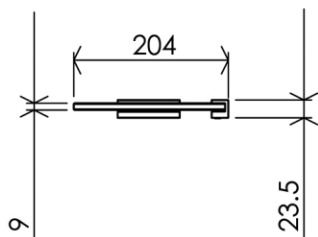

Dimensions (Width x Depth x Height)

Dimensions (Largeur x Profondeur x Hauteur)

Abmessungen (Breite x Tiefe x Höhe)

Dimensiones (Anchura x Profundidad x Altura)

Размеры (Ширина x Глубина x Высота)

Afmetingen (Breedte x Diepte x Hoogte)

204 x 204 x 24 mm

8.03 x 8.03 x 0.94 inches

0.6683kg

GB Features

Monobloc accessory
2 fixing points per support plate
Direct fixing on the wall (no interface between the wall and the accessory)
No visible screw
Screws and wallplugs included