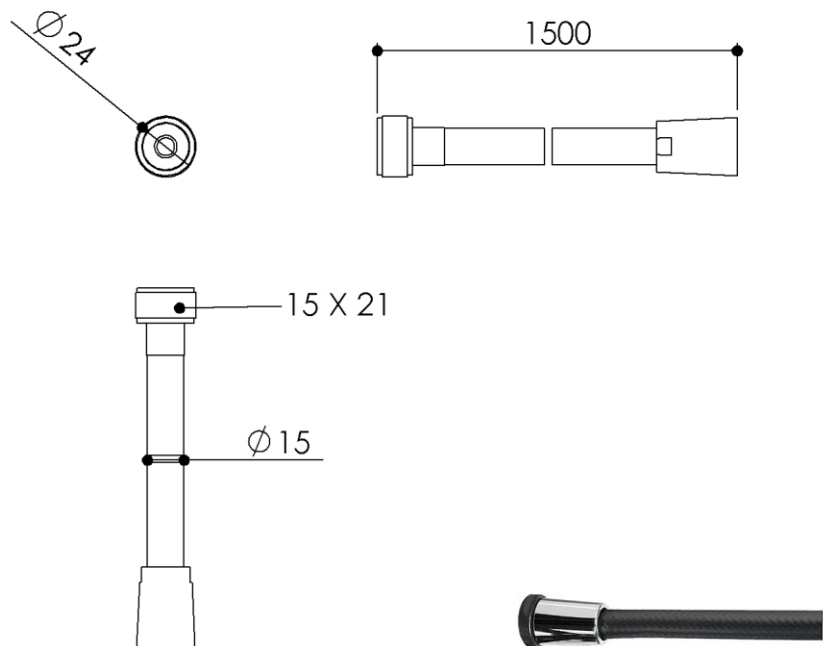

1. **GB** Shower hose 1/2" x 1/2" conic with swivelling nut 150cm - Finish Matt black
2. **FR** Flexible 15 x 21 conique écrou tournant 150cm - Finition Noir mat
3. **DE** Brauseschlauch 15/21 - Rotationsmutter 150cm - Endfertigung Mattschwarz
4. **ES** Flexo 15 x 21 - cónico con tuerca giratoria 150cm - Acabados Negro mate
5. **RU** Душевой шланг 1/2" конический с поворачивающейся гайкой 150см - Конечная обработка Матовый черный
6. **NL** Doucheslang 1/2 kegelmoer draaiende moer 150cm - Uitvoering Zwart mat

Dimensions (Width x Depth x Height)

Dimensions (Largeur x Profondeur x Hauteur)

Abmessungen (Breite x Tiefe x Höhe)

Dimensiones (Anchura x Profundidad x Altura)

Размеры (Ширина x Глубина x Высота)

Afmetingen (Breedte x Diepte x Hoogte)

1500 x 24 x 24 mm

59.06 x 0.94 x 0.94 inches

0.27kg

GB Features

Exterior diameter 15 mm, interior 8.5 mm
15 / 21 nut milled on the taps side
Conical and spiralled on the shower head side

FR Caractéristiques

Le diamètre extérieur est de 15 mm et de 8.5 mm intérieur
Ecrou 15 / 21 moleté du côté robinetterie
Conique et tournant du côté de la douchette

DE Beschreibung

Durchmesser aussen : 15 mm / innen : 8.5 mm
Mutter 15 / 21 auf der Armatureseite gerippt
Auf der Handbrauseseite konisch und drehbar

ES Características

El diámetro exterior es de 15 mm e interior de 8.5 mm
Tuerca 15 x 21 moleteada del lado grifería
Cónico y gira del lado de la ducha

RU Характеристики

Диаметр внешний - 15 мм, внутренний - 8.5 мм
Муфта 15 x 21 с накаткой со стороны смесителя
Коническая и вращающаяся со стороны крепления с лейкой

NL Kenmerken

De buitendiameter is 15mm en binnendiameter 8,5mm
Moer 15/21 schroefdraad kraankant
Konisch en roterend aan de zijde van de douchekop

Materials

The DURO shower hose is grey PVC reinforced by an interwoven polyester thread Chrome plated brass nut

Matériaux

Le flexible de douche DURO est en PVC renforcé par un fil polyester tissé Ecrous en laiton chromé

Material

Der Duschschlauch DURO besteht aus grauem, mit geflochtenen Polyesterfasern verstärktem PVC
Mutter aus verchromtem Messing

Materiales

El flexo de ducha DURO es de PVC reforzado con un hilo de poliéster tejido Tuercas de latón cromado

Материал

Шланг душевой DURO - ПВХ, усиленный полиэфирной нитью
Гайки - хромированная латунь

Materiaal

DE doucheslang DURO is van PVC versterkt met een polyester draad Moeren van verchromd messing