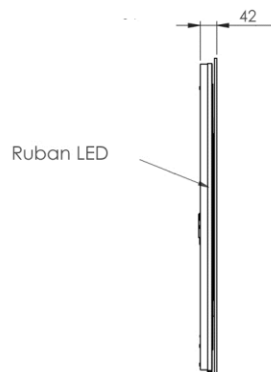

Dimensions (Width x Depth x Height)

Dimensions (Largeur x Profondeur x Hauteur)

Abmessungen (Breite x Tiefe x Höhe)

Dimensiones (Anchura x Profundidad x Altura)

Размеры (Ширина x Глубина x Высота)

Afmetingen (Breedte x Diepte x Hoogte)

795 x 42 x 795 mm

31.3 x 1.65 x 31.3 inches

10.0081kg

GB Features

Lighting: LED
 Lifetime: > 30 000h
 Light colour : Warm white (2800°K)
 LED light output power : 1670 lumens/m
 LED rated power : 50W
 Energy Class : F
 Lighting : LED strip
 Defogger system : Included (40W)
 Voltage : 100-240V
 Frequency : 50-60Hz
 Standards : CE / ROHS compliance
 Double insulation
 IP44 Class II Volume 2
 Direct electrical connection via the wall
 Interrupter : No on/off button (optionally : can be connected via an external switch-button, not included)
 Stainless screws and wallplugs included

Materials

Body : Aluminium und HPL panels
 Mirror : Silver floated glass, mat

Matériaux

Caisson: Aluminium et panneaux HPL
 Miroir: Verre argenté et dépoli

DE Beschreibung

Lichtquelle: LED
 Leistungsdauer: > 30 000 Std.
 Lichtfarbe: Warmweiss (2800°K)
 Leuchtkraft LED Lampen: 1670 lumens/m
 LED Stärke: 50W
 Energieklasse: F
 Beleuchtung: LED Streifen
 Anti-Beschlagsystem : enthalten (40W)
 Spannung: 100-240V
 Frequenz: 50-60Hz
 Normen: CE/ROHS
 Doppelt isoliert
 IP44 Schutzklasse II Volumen 2
 Elektrischer Anschluss: direkt über Wandbuchse
 Ohne Ein/Aus-Schalter (Möglichkeit über externen Anschluss, Schalter nicht enthalten)
 Montage: Rostfreie Schrauben und Dübel enthalten