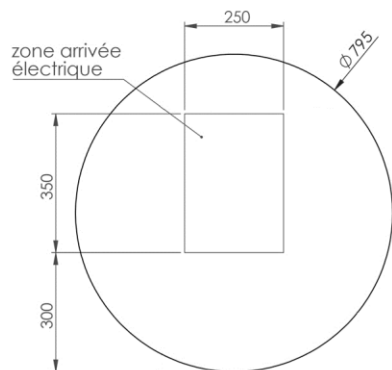

Dimensions (Width x Depth x Height)

Dimensions (Largeur x Profondeur x Hauteur)

Abmessungen (Breite x Tiefe x Höhe)

Dimensiones (Anchura x Profundidad x Altura)

Размеры (Ширина x Глубина x Высота)

Afmetingen (Breedte x Diepte x Hoogte)

795 x 42 x 795 mm

31.3 x 1.65 x 31.3 inches

10.0081kg

GB Features

Lighting: LED
 Lifetime: > 30 000h
 Light colour : Warm white (2800°K)
 LED light output power : 1670 lumens/m
 LED rated power : 50W
 Energy Class : F
 Lighting : LED strip
 Defogger system : Included (40W)
 Voltage : 100-240V
 Frequency : 50-60Hz
 Standards : CE / ROHS compliance
 Double insulation
 IP44 Class II Volume 2
 Direct electrical connection via the wall
 Interrupter : No on/off button (optionally : can be connected via an external switch-button, not included)
 Stainless screws and wallplugs included

Materials

Body : Aluminium und HPL panels
 Mirror : Silver floated glass, mat

Matériaux

Caisson: Aluminium et panneaux HPL
 Miroir: Verre argenté et dépoli

DE Beschreibung

Lichtquelle: LED
 Leistungsdauer: > 30 000 Std.
 Lichtfarbe: Warmweiss (2800°K)
 Leuchtkraft LED Lampen: 1670 lumens/m
 LED Stärke: 50W
 Energieklasse: F
 Beleuchtung: LED Streifen
 Anti-Beschlagsystem : enthalten (40W)
 Spannung: 100-240V
 Frequenz: 50-60Hz
 Normen: CE/ROHS
 Doppelt isoliert
 IP44 Schutzklasse II Volumen 2
 Elektrischer Anschluss: direkt über Wandbuchse
 Ohne Ein/Aus-Schalter (Möglichkeit über externen Anschluss, Schalter nicht enthalten)
 Montage: Rostfreie Schrauben und Dübel enthalten